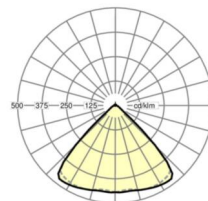

KARAKTERISTIEKEN

Bestelnummer	18510374100
EAN-nummer	4020863325436
CBS-code	94051190
Kenmerken	IP 20, Beschermingsklasse I, ENEC10 VDE, F, HACCP DIN10500/voedsel/IFS-toepassingsgerelateerde geschiktheid/BRC, Indoor, CE
Schokbestendigheidsgraad IK	IK03 (5°C bis 25°C)
Omgevingstemperatuur	ta 5°C naar 25°C
Garantieperiode	5 jaren
Overheidssubsidieprogramma's	BEG - federale subsidie voor efficiënte gebouwen (alleen geldig voor Duitsland)

ELEKTROTECHNIEK

Voorschakelapparaat	Elektronische driver noodlicht 3h (1 stuk)
Systeemprestaties	53W
Netspanning	230V/50Hz
Energie-efficiëntieklasse/Lichtbron	D

LICHTTECHNIEK

Uitvoering	LED, Kleurweergave/Lichtkleur CRI ≥ 80 / 4000K
Kleurtolerantie (MacAdam)	3SDCM
Fotobiologische veiligheid (Armatuur)	RG1
Nominale lichtstroom	8196lm
Nominale lichtstroom-Noodbedrijf	780lm
LED Levensduur	50000h L80/B10 (Tq 25°C)
Lichtopbrengst	154lm/W
Stralingshoek	95° (C0) / 95° (C90)
UGR dw./l.	21.0 / 21.5

MECHANIEK

Kleur behuizing	verkeerswit RAL 9016
Maten (LxBxH/DxH)	1531mm x 55mm x 33mm
Gewicht (netto)	2.6kg
Montagewijze	Montage draagrailsysteem

Maten

L	1531 mm	Lengte
B	55 mm	Breedte
H	33 mm	Hoogte

DEEP-LINK

<https://www.regiolux.de/nl/article/18510374100>

Referentie	LED 8000lm 840
ηLB	100 %
Φ ↓/↑	98 % / 2 %
UGR dw./l.	21.0 / 21.5