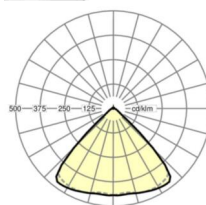

KARAKTERISTIEKEN

Bestelnummer	18510304100
EAN-nummer	4020863325290
CBS-code	94051190
Kenmerken	IP 20, Beschermingsklasse I, ENEC10 VDE, F, HACCP DIN10500/voedsel/IFS-toepassingsgerelateerde geschiktheid/BRC, Indoor, CE
Schokbestendigheidsgraad IK	IK03 (-20°C bis 35°C)
Omgevingstemperatuur	ta -20°C naar 35°C
Garantieperiode	5 jaren
Overheidssubsidieprogramma's	BEG - federale subsidie voor efficiënte gebouwen (alleen geldig voor Duitsland)

ELEKTROTECHNIEK

Voorschakelapparaat	Elektronische driver (1 stuks)
Systeemprestaties	53W
Netspanning	230V/50Hz
Energie-efficiëntieklasse/Lichtbron	D

LICHTTECHNIEK

Uitvoering	LED, Kleurweergave/Lichtkleur CRI ≥ 80 / 4000K
Kleurtolerantie (MacAdam)	3SDCM
Fotobiologische veiligheid (Armatuur)	RG1
Nominale lichtstroom	8196lm
LED Levensduur	50000h L80/B10 (Tq 35°C)
Lichtopbrengst	154lm/W
Stralingshoek	95° (C0) / 95° (C90)
UGR dw./l.	21.0 / 21.5

MECHANIEK

Kleur behuizing	verkeerswit RAL 9016
Maten (LxBxH/DxH)	1531mm x 55mm x 33mm
Gewicht (netto)	1.9kg
Montagewijze	Montage draagrailsysteem

Maten

L	1531 mm	Lengte
B	55 mm	Breedte
H	33 mm	Hoogte

DEEP-LINK

<https://www.regiolux.de/nl/article/18510304100>

Referentie	LED 8000lm 840
ηLB	100 %
Φ ↓/↑	98 % / 2 %
UGR dw./l.	21.0 / 21.5