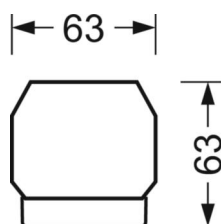

## MECHANIEK

Kleur behuizing	verkeerswit RAL 9016
Maten (LxBxH/DxH)	1531mm x 55mm x 33mm
Gewicht (netto)	1.9kg
Montagewijze	Montage draagrailsysteem

## DEEP-LINK

<https://www.regiolux.de/nl/article/18518404100>

Referentie	LED 8200lm/53W 840
ηLB	100 %
Φ ↓/↑	98 % / 2 %
UGR dw./l.	21.0 / 21.5

**Maten**

---

L	1531 mm	Lengte
B	55 mm	Breedte
H	33 mm	Hoogte

---