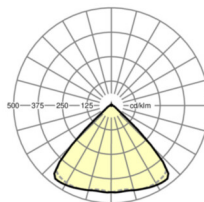

KARAKTERISTIEKEN

Bestelnummer	18518404100
EAN-nummer	4020863359578
CBS-code	94051190
Kenmerken	IP 20, Beschermingsklasse I, ENEC10 VDE, F, HACCP DIN10500/voedsel/IFS-toepassingsgerelateerde geschiktheid/BRC, Indoor, CE
Schokbestendigheidsgraad IK	IK03 (-20°C bis 35°C)
Omgevingstemperatuur	ta -20°C naar 35°C
Garantieperiode	5 jaren
Overheidssubsidieprogramma's	BEG - federale subsidie voor efficiënte gebouwen (alleen geldig voor Duitsland)

ELEKTROTECHNIEK

Voorschakelapparaat	Elektronische multilumen-driver, 4-stappen (1 stuks)
Systeemprestaties	53W-30W
Netspanning	230V/50Hz
Aardlekschakelaar(s) (inschakelstroom)	15 stuks/B10, 25 stuks/B16, 24 stuks/C10, 38 stuks/C16
Energie-efficiëntieklasse/Lichtbron	D

LICHTTECHNIEK

Uitvoering	LED, Kleurweergave/Lichtkleur CRI ≥ 80 / 4000K
Kleurtolerantie (MacAdam)	3SDCM
Fotobiologische veiligheid (Armatuur)	RG1
Nominale lichtstroom/schakelstappen (EDM)	8200lm/53W, 7100lm/45W, 6100lm/37W, 5000lm/30W
LED Levensduur	50000h L80/B10 (Tq 35°C)
Lichtopbrengst	168lm/W-154lm/W
Stralingshoek	95° (C0) / 95° (C90)
UGR dw./l.	21.0 / 21.5 (53W)

MECHANIEK

Kleur behuizing	verkeerswit RAL 9016
Maten (LxBxH/DxH)	1531mm x 55mm x 33mm
Gewicht (netto)	1.9kg
Montagewijze	Montage draagrailsysteem

DEEP-LINK

<https://www.regiolux.de/nl/article/18518404100>

Referentie	LED 8200lm/53W 840
ηLB	100 %
Φ ↓/↑	98 % / 2 %
UGR dw./l.	21.0 / 21.5