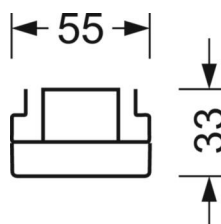

## LICHTTECHNIEK

Uitvoering	LED, Kleurweergave/Lichtkleur CRI ≥ 80 / 4000K
Kleurtolerantie (MacAdam)	3SDCM
Fotobiologische veiligheid (Armatuur)	RG1
Nominale lichtstroom/schakelstappen (EDM)	8200lm/53W, 7100lm/45W, 6100lm/37W, 5000lm/30W
LED Levensduur	50000h L80/B10 (Tq 35°C)
Lichtopbrengst	168lm/W-154lm/W
Stralingshoek	95° (C0) / 95° (C90)
UGR dw./l.	21.0 / 21.5 (53W)

## MECHANIEK

Kleur behuizing	verkeerswit RAL 9016
Maten (LxBxH/DxH)	1531mm x 55mm x 33mm
Gewicht (netto)	1.9kg
Montagewijze	Montage draagrailsysteem

## DEEP-LINK

<https://www.regiolux.de/nl/article/18518404100>

Referentie	LED 8200lm/53W 840
ηLB	100 %
Φ ↓/↑	98 % / 2 %
UGR dw./l.	21.0 / 21.5

**Maten**

---

L	1531 mm	Lengte
B	55 mm	Breedte
H	33 mm	Hoogte

---