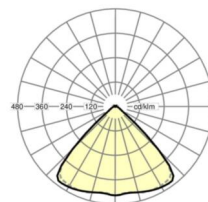

KARAKTERISTIEKEN

Bestelnummer	18514306600
EAN-nummer	4020863356690
CBS-code	94051190
Kenmerken	IP 20, Beschermingsklasse I, ENEC10 VDE, F, HACCP DIN10500/voedsel/IFS-toepassingsgerelateerde geschiktheid/BRC, Indoor, CE
Schokbestendigheidsgraad IK	IK03 (-20°C bis 35°C)
Omgevingstemperatuur	ta -20°C naar 35°C
Bijzondere eigenschappen	Ready for IoT
Garantieperiode	5 jaren
Overheidssubsidieprogramma's	BEG - federale subsidie voor efficiënte gebouwen (alleen geldig voor Duitsland)

ELEKTROTECHNIEK

Voorschakelapparaat	Elektronische driver DALI2 (1 stuks)
Systeemprestaties	53W
Netspanning	230V/50Hz
Aardlekschakelaar(s) (inschakelstroom)	13 stuks/B10, 22 stuks/B16, 21 stuks/C10, 36 stuks/C16
Energie-efficiëntieklasse/Lichtbron	C

LICHTTECHNIEK

Uitvoering	LED, Kleurweergave/Lichtkleur CRI ≥ 80 / 4000K
Kleurtolerantie (MacAdam)	3SDCM
Fotobiologische veiligheid (Armatuur)	RG1
Nominale lichtstroom	9244lm
LED Levensduur	50000h L80/B10 (Tq 35°C)
Lichtopbrengst	176lm/W
Stralingshoek	95° (C0) / 95° (C90)
UGR dw./l.	21.6 / 22.0

MECHANIEK

Kleur behuizing	verkeerswit RAL 9016
Maten (LxBxH/DxH)	1531mm x 55mm x 33mm
Gewicht (netto)	1.9kg
Montagewijze	Montage draagrailsysteem

Maten

L	1531 mm	Lengte
B	55 mm	Breedte
H	33 mm	Hoogte

DEEP-LINK

<https://www.regiolux.de/nl/article/18514306600>

Referentie	LED 9000lm 840
ηLB	100 %
Φ ↓/↑	98 % / 2 %
UGR dw./l.	21.6 / 22.0