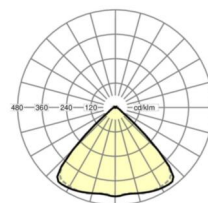

KARAKTERISTIEKEN

Bestelnummer	18514374100
EAN-nummer	4020863356683
CBS-code	94051190
Kenmerken	IP 20, Beschermingsklasse I, F, HACCP DIN10500/voedsel/IFS-toepassingsgerelateerde geschiktheid/BRC, Indoor, CE
Schokbestendigheidsgraad IK	IK03 (5°C bis 25°C)
Omgevingstemperatuur	ta 5°C naar 25°C
Garantieperiode	5 jaren
Overheidssubsidieprogramma's	BEG - federale subsidie voor efficiënte gebouwen (alleen geldig voor Duitsland)

ELEKTROTECHNIEK

Voorschakelapparaat	Elektronische driver noodlicht 3h (1 stuks)
Systeemprestaties	53W
Netspanning	230V/50Hz
Energie-efficiëntieklasse/Lichtbron	C

LICHTTECHNIEK

Uitvoering	LED, Kleurweergave/Lichtkleur CRI ≥ 80 / 4000K
Kleurtolerantie (MacAdam)	3SDCM
Fotobiologische veiligheid (Armatuur)	RG1
Nominale lichtstroom	9244lm
Nominale lichtstroom-Noodbedrijf	844lm
LED Levensduur	50000h L80/B10 (Tq 25°C)
Lichtopbrengst	176lm/W
Stralingshoek	95° (C0) / 95° (C90)
UGR dw./l.	21.6 / 22.0

MECHANIEK

Kleur behuizing	verkeerswit RAL 9016
Maten (LxBxH/DxH)	1531mm x 55mm x 33mm
Gewicht (netto)	2.6kg
Montagewijze	Montage draagrailsysteem

Maten

L	1531 mm	Lengte
B	55 mm	Breedte
H	33 mm	Hoogte

DEEP-LINK

<https://www.regiolux.de/nl/article/18514374100>

Referentie	LED 9000lm 840
ηLB	100 %
Φ ↓/↑	98 % / 2 %
UGR dw./l.	21.6 / 22.0