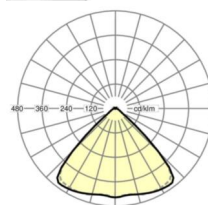

KARAKTERISTIEKEN

Bestelnummer	18514304100
EAN-nummer	4020863356706
CBS-code	94051190
Kenmerken	IP 20, Beschermingsklasse I, ENEC10 VDE, F, HACCP DIN10500/voedsel/IFS-toepassingsgerelateerde geschiktheid/BRC, Indoor, CE
Schokbestendigheidsgraad IK	IK03 (-20°C bis 35°C)
Omgevingstemperatuur	ta -20°C naar 35°C
Garantieperiode	5 jaren
Overheidssubsidieprogramma's	BEG - federale subsidie voor efficiënte gebouwen (alleen geldig voor Duitsland)

ELEKTROTECHNIEK

Voorschakelapparaat	Elektronische driver (1 stuks)
Systeemprestaties	53W
Netspanning	230V/50Hz
Energie-efficiëntieklasse/Lichtbron	C

LICHTTECHNIEK

Uitvoering	LED, Kleurweergave/Lichtkleur CRI ≥ 80 / 4000K
Kleurtolerantie (MacAdam)	3SDCM
Fotobiologische veiligheid (Armatuur)	RG1
Nominale lichtstroom	9244lm
LED Levensduur	50000h L80/B10 (Tq 35°C)
Lichtopbrengst	176lm/W
Stralingshoek	95° (C0) / 95° (C90)
UGR dw./l.	21.6 / 22.0

MECHANIEK

Kleur behuizing	verkeerswit RAL 9016
Maten (LxBxH/DxH)	1531mm x 55mm x 33mm
Gewicht (netto)	1.9kg
Montagewijze	Montage draagrailsysteem

Maten

L	1531 mm	Lengte
B	55 mm	Breedte
H	33 mm	Hoogte

DEEP-LINK

<https://www.regiolux.de/nl/article/18514304100>

Referentie	LED 9000lm 840
ηLB	100 %
Φ ↓/↑	98 % / 2 %
UGR dw./l.	21.6 / 22.0