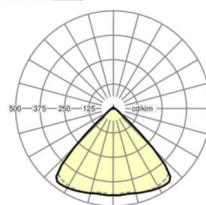

KARAKTERISTIEKEN

Bestelnummer	18510406650
EAN-nummer	4020863325467
CBS-code	94051190
Kenmerken	IP 20, Beschermingsklasse I, ENEC10 VDE, F, HACCP DIN10500/voedsel/IFS-toepassingsgerelateerde geschiktheid/BRC, Indoor, CE
Schokbestendigheidsgraad IK	IK03 (-20°C bis 25°C)
Omgevingstemperatuur	ta -20°C naar 25°C
Bijzondere eigenschappen	Ready for IoT
Garantieperiode	5 jaren
Overheidssubsidieprogramma's	BEG - federale subsidie voor efficiënte gebouwen (alleen geldig voor Duitsland)

ELEKTROTECHNIEK

Voorschakelapparaat	Elektronische driver DALI2 (1 stuks)
Systeemprestaties	70W
Netspanning	230V/50Hz
Energie-efficiëntieklasse/Lichtbron	D

LICHTTECHNIEK

Uitvoering	LED, Kleurweergave/Lichtkleur CRI ≥ 80 / 4000K
Kleurtolerantie (MacAdam)	3SDCM
Fotobiologische veiligheid (Armatuur)	RG1
Nominale lichtstroom	10192lm
LED Levensduur	50000h L80/B10 (T_q 25°C)
Lichtopbrengst	146lm/W
Stralingshoek	95° (C0) / 95° (C90)
UGR dw./l.	21.8 / 22.2

MECHANIEK

Kleur behuizing	verkeerswit RAL 9016
Maten (LxBxH/DxH)	1531mm x 55mm x 33mm
Gewicht (netto)	2kg
Montagewijze	Montage draagrailsysteem

Maten

L	1531 mm	Lengte
B	55 mm	Breedte
H	33 mm	Hoogte

DEEP-LINK

<https://www.regiolux.de/nl/article/18510406650>

Referentie	LED 10000lm 840
η_{LB}	100 %
Φ ↓/↑	98 % / 2 %
UGR dw./l.	21.8 / 22.2