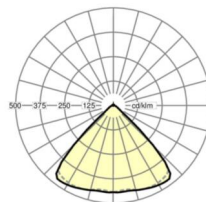

KARAKTERISTIEKEN

Bestelnummer	18510404150
EAN-nummer	4020863325450
CBS-code	94051190
Kenmerken	IP 20, Beschermingsklasse I, ENEC10 VDE, F, HACCP DIN10500/voedsel/IFS-toepassingsgerelateerde geschiktheid/BRC, Indoor, CE
Schokbestendigheidsgraad IK	IK03 (-20°C bis 25°C)
Omgevingstemperatuur	ta -20°C naar 25°C
Garantieperiode	5 jaren
Overheidssubsidieprogramma's	BEG - federale subsidie voor efficiënte gebouwen (alleen geldig voor Duitsland)

ELEKTROTECHNIEK

Voorschakelapparaat	Elektronische driver (1 stuks)
Systeemprestaties	70W
Netspanning	230V/50Hz
Aardlekschakelaar(s) (inschakelstroom)	10 stuks/B10, 16 stuks/B16, 10 stuks/C10, 16 stuks/C16
Energie-efficiëntieklasse/Lichtbron	D

LICHTTECHNIEK

Uitvoering	LED, Kleurweergave/Lichtkleur CRI ≥ 80 / 4000K
Kleurtolerantie (MacAdam)	3SDCM
Fotobiologische veiligheid (Armatuur)	RG1
Nominale lichtstroom	10192lm
LED Levensduur	50000h L80/B10 (Tq 25°C)
Lichtopbrengst	146lm/W
Stralingshoek	95° (C0) / 95° (C90)
UGR dw./l.	21.8 / 22.2

MECHANIEK

Kleur behuizing	verkeerswit RAL 9016
Maten (LxBxH/DxH)	1531mm x 55mm x 33mm
Gewicht (netto)	2kg
Montagewijze	Montage draagrailsysteem

Maten

L	1531 mm	Lengte
B	55 mm	Breedte
H	33 mm	Hoogte

DEEP-LINK

<https://www.regiolux.de/nl/article/18510404150>

Referentie	LED 10000lm 840
ηLB	100 %
Φ ↓/↑	98 % / 2 %
UGR dw./l.	21.8 / 22.2