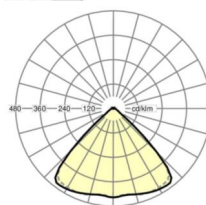

KARAKTERISTIEKEN

Bestelnummer	18514406650
EAN-nummer	4020863358298
CBS-code	94051190
Kenmerken	IP 20, Beschermingsklasse I, ENEC10 VDE, F, HACCP DIN10500/voedsel/IFS-toepassingsgerelateerde geschiktheid/BRC, Indoor, CE
Schokbestendigheidsgraad IK	IK03 (-20°C bis 25°C)
Omgevingstemperatuur	ta -20°C naar 25°C
Bijzondere eigenschappen	Ready for IoT
Garantieperiode	5 jaren
Overheidssubsidieprogramma's	BEG - federale subsidie voor efficiënte gebouwen (alleen geldig voor Duitsland)

ELEKTROTECHNIEK

Voorschakelapparaat	Elektronische driver DALI2 (1 stuks)
Systeemprestaties	68W
Netspanning	230V/50Hz
Energie-efficiëntieklasse/Lichtbron	C

LICHTTECHNIEK

Uitvoering	LED, Kleurweergave/Lichtkleur CRI ≥ 80 / 4000K
Kleurtolerantie (MacAdam)	3SDCM
Fotobiologische veiligheid (Armatuur)	RG1
Nominale lichtstroom	11639lm
LED Levensduur	50000h L80/B10 (Tq 25°C)
Lichtopbrengst	170lm/W
Stralingshoek	95° (C0) / 95° (C90)
UGR dw./l.	22.4 / 22.8

MECHANIEK

Kleur behuizing	verkeerswit RAL 9016
Maten (LxBxH/DxH)	1531mm x 55mm x 33mm
Gewicht (netto)	2kg
Montagewijze	Montage draagrailsysteem

Maten

L	1531 mm	Lengte
B	55 mm	Breedte
H	33 mm	Hoogte

DEEP-LINK

<https://www.regiolux.de/nl/article/18514406650>

Referentie	LED 12000lm 840
ηLB	100 %
Φ ↓/↑	98 % / 2 %
UGR dw./l.	22.4 / 22.8