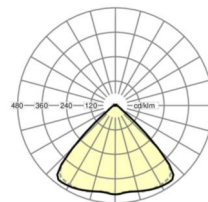

KARAKTERISTIEKEN

Bestelnummer	18514404150
EAN-nummer	4020863358304
CBS-code	94051190
Kenmerken	IP 20, Beschermingsklasse I, ENEC10 VDE, F, HACCP DIN10500/voedsel/IFS-toepassingsgerelateerde geschiktheid/BRC, Indoor, CE
Schokbestendigheidsgraad IK	IK03 (-20°C bis 25°C)
Omgevingstemperatuur	ta -20°C naar 25°C
Garantieperiode	5 jaren
Overheidssubsidieprogramma's	BEG - federale subsidie voor efficiënte gebouwen (alleen geldig voor Duitsland)

ELEKTROTECHNIEK

Voorschakelapparaat	Elektronische driver (1 stuks)
Systeemprestaties	68W
Netspanning	230V/50Hz
Aardleischakelaar(s) (inschakelstroom)	10 stuks/B10, 16 stuks/B16, 10 stuks/C10, 16 stuks/C16
Energie-efficiëntieklasse/Lichtbron	C

LICHTTECHNIEK

Uitvoering	LED, Kleurweergave/Lichtkleur CRI ≥ 80 / 4000K
Kleurtolerantie (MacAdam)	3SDCM
Fotobiologische veiligheid (Armatuur)	RG1
Nominale lichtstroom	11639lm
LED Levensduur	50000h L80/B10 (Tq 25°C)
Lichtopbrengst	170lm/W
Stralingshoek	95° (C0) / 95° (C90)
UGR dw./l.	22.4 / 22.8

MECHANIEK

Kleur behuizing	verkeerswit RAL 9016
Maten (LxBxH/DxH)	1531mm x 55mm x 33mm
Gewicht (netto)	2kg
Montagewijze	Montage draagrailsysteem

Maten

L	1531 mm	Lengte
B	55 mm	Breedte
H	33 mm	Hoogte

DEEP-LINK

<https://www.regiolux.de/nl/article/18514404150>

Referentie	LED 12000lm 840
ηLB	100 %
Φ ↓/↑	98 % / 2 %
UGR dw./l.	22.4 / 22.8