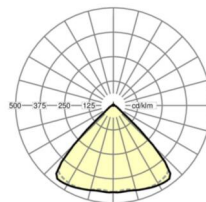

KARAKTERISTIEKEN

Bestelnummer	18510306650
EAN-nummer	4020863325429
CBS-code	94051190
Kenmerken	IP 20, Beschermingsklasse I, ENEC10 VDE, F, HACCP DIN10500/voedsel/IFS-toepassingsgerelateerde geschiktheid/BRC, Indoor, CE
Schokbestendigheidsgraad IK	IK03 (-20°C bis 35°C)
Omgevingstemperatuur	ta -20°C naar 35°C
Bijzondere eigenschappen	Ready for IoT
Garantieperiode	5 jaren
Overheidssubsidieprogramma's	BEG - federale subsidie voor efficiënte gebouwen (alleen geldig voor Duitsland)

ELEKTROTECHNIEK

Voorschakelapparaat	Elektronische driver DALI2 (1 stuk)
Systeemprestaties	53W
Netspanning	230V/50Hz
Aardleeschakelaar(s) (inschakelstroom)	13 stuks/B10, 21 stuks/B16, 21 stuks/C10, 35 stuks/C16
Energie-efficiëntieklasse/Lichtbron	D

LICHTTECHNIEK

Uitvoering	LED, Kleurweergave/Lichtkleur CRI ≥ 80 / 4000K
Kleurtolerantie (MacAdam)	3SDCM
Fotobiologische veiligheid (Armatuur)	RG1
Nominale lichtstroom	8196lm
LED Levensduur	50000h L80/B10 (Tq 35°C)
Lichtopbrengst	154lm/W
Stralingshoek	95° (C0) / 95° (C90)
UGR dw./l.	21.0 / 21.5

MECHANIEK

Kleur behuizing	verkeerswit RAL 9016
Maten (LxBxH/DxH)	1531mm x 55mm x 33mm
Gewicht (netto)	2kg
Montagewijze	Montage draagrailsysteem

Maten

L	1531 mm	Lengte
B	55 mm	Breedte
H	33 mm	Hoogte

DEEP-LINK

<https://www.regiolux.de/nl/article/18510306650>

Referentie	LED 8000lm 840
ηLB	100 %
Φ ↓/↑	98 % / 2 %
UGR dw./l.	21.0 / 21.5