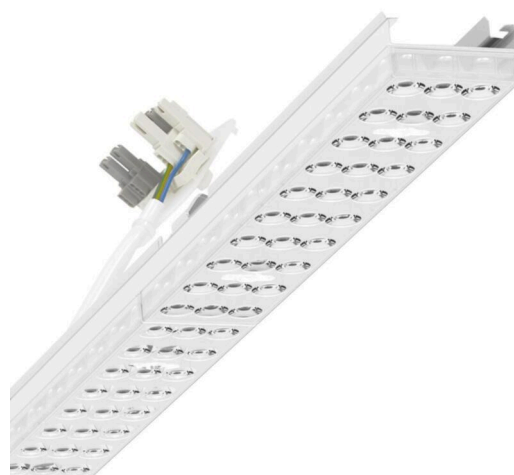

KARAKTERISTIEKEN

Bestelnummer	18510304150
EAN-nummer	4020863325412
CBS-code	94051190
Kenmerken	IP 20, Beschermingsklasse I, ENEC10 VDE, F, HACCP DIN10500/voedsel/IFS-toepassingsgerelateerde geschiktheid/BRC, Indoor, CE
Schokbestendigheidsgraad IK	IK03 (-20°C bis 35°C)
Omgevingstemperatuur	ta -20°C naar 35°C
Garantieperiode	5 jaren
Overheidssubsidieprogramma's	BEG - federale subsidie voor efficiënte gebouwen (alleen geldig voor Duitsland)

ELEKTROTECHNIEK

Voorschakelapparaat	Elektronische driver (1 stuks)
Systeemprestaties	53W
Netspanning	230V/50Hz
Energie-efficiëntieklasse/Lichtbron	D

LICHTTECHNIEK

Uitvoering	LED, Kleurweergave/Lichtkleur CRI ≥ 80 / 4000K
Kleurtolerantie (MacAdam)	3SDCM
Fotobiologische veiligheid (Armatuur)	RG1
Nominale lichtstroom	8196lm
LED Levensduur	50000h L80/B10 (Tq 35°C)
Lichtopbrengst	154lm/W
Stralingshoek	95° (C0) / 95° (C90)
UGR dw./l.	21.0 / 21.5

MECHANIEK

Kleur behuizing	verkeerswit RAL 9016
Maten (LxBxH/DxH)	1531mm x 55mm x 33mm
Gewicht (netto)	2kg
Montagewijze	Montage draagrailsysteem

Maten

L	1531 mm	Lengte
B	55 mm	Breedte
H	33 mm	Hoogte

DEEP-LINK

<https://www.regiolux.de/nl/article/18510304150>

Referentie	LED 8000lm 840
ηLB	100 %
Φ ↓/↑	98 % / 2 %
UGR dw./l.	21.0 / 21.5