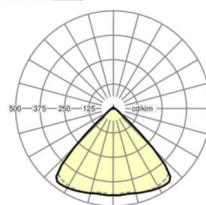

KARAKTERISTIEKEN

Bestelnummer	18510304150
EAN-nummer	4020863325412
CBS-code	94051190
Kenmerken	IP 20, Beschermingsklasse I, ENEC10 VDE, F, HACCP DIN10500/voedsel/IFS-toepassingsgerelateerde geschiktheid/BRC, Indoor, CE
Schokbestendigheidsgraad IK	IK03 (-20°C bis 35°C)
Omgevingstemperatuur	ta -20°C naar 35°C
Garantieperiode	5 jaren
Overheidssubsidieprogramma's	BEG - federale subsidie voor efficiënte gebouwen (alleen geldig voor Duitsland)

ELEKTROTECHNIEK

Voorschakelapparaat	Elektronische driver (1 stuks)
Systeemprestaties	53W
Netspanning	230V/50Hz
Energie-efficiëntieklasse/Lichtbron	D

LICHTTECHNIEK

Uitvoering	LED, Kleurweergave/Lichtkleur CRI ≥ 80 / 4000K
Kleurtolerantie (MacAdam)	3SDCM
Fotobiologische veiligheid (Armatuur)	RG1
Nominale lichtstroom	8196lm
LED Levensduur	50000h L80/B10 (Tq 35°C)
Lichtopbrengst	154lm/W
Stralingshoek	95° (C0) / 95° (C90)
UGR dw./l.	21.0 / 21.5

MECHANIEK

Kleur behuizing	verkeerswit RAL 9016
Maten (LxBxH/DxH)	1531mm x 55mm x 33mm
Gewicht (netto)	2kg
Montagewijze	Montage draagrailsysteem

Maten

L	1531 mm	Lengte
B	55 mm	Breedte
H	33 mm	Hoogte

DEEP-LINK

<https://www.regiolux.de/nl/article/18510304150>

Referentie	LED 8000lm 840
ηLB	100 %
Φ ↓/↑	98 % / 2 %
UGR dw./l.	21.0 / 21.5