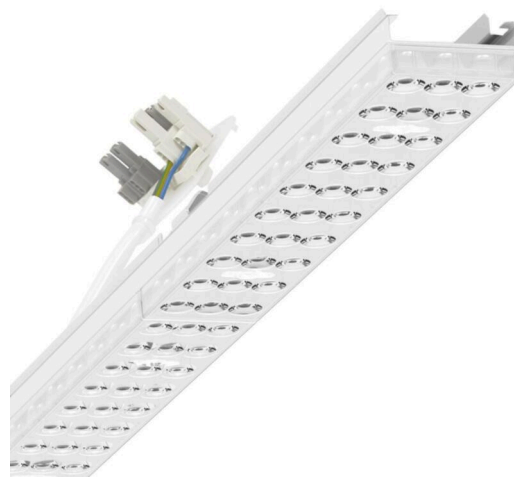

Armatuurunit variabel - Individual.Lens.Optic - direct breedstralend - visueel doorlopend

Armatuurunit van verzinkt, geprofileerd plaatstaal, oppervlak gecoat met polyesterhars. Gereedschapsloze bevestiging met in het design geïntegreerde druksluitingen waarborgt bescherming tegen diefstal en demontage. Variabel positioneerbaar in de draagrail. Kleur behuizing verkeerswit RAL 9016; Lichtverdeling direct breedstralend via Individual.Lens.Optic van PMMA-kunststof. De individuele lensoptiek zorgt voor hoog montagegemak en is onderhoudsvriendelijk door het gemakkelijk te reinigen oppervlak. Het ritme van de 3-rijige individuele lensopstelling is binnen en over de armatuurunits perfect gecoördineerd en zorgt voor een homogene uitstraling in het pand. Hittebestendige leidingen incl. aansluitkabel 1m en snelmontage-stekkerdeel met gereedschapsloze fasevoorkeuze en geleitstiften. De armatuurunit is via de multilumen-driver variabel in stappen in te stellen (standaardinstelling: maximale lumen output). Ze zijn vervangbaar, maken modernisering mogelijk en verlengen de levensduur van het gehele systeem op een toekomstbestendige manier.

LICHTTECHNIEK

Uitvoering	LED, Kleurweergave/Lichtkleur CRI ≥ 80 / 4000K
Kleurtolerantie (MacAdam)	3SDCM
Fotobiologische veiligheid (Armatuur)	RG1
Nominale lichtstroom/schakelstappen (EDM)	8200lm/53W, 7100lm/45W, 6100lm/37W, 5000lm/30W
LED Levensduur	50000h L80/B10 (Tq 35°C)
Lichtopbrengst	168lm/W-154lm/W
Stralingshoek	95° (C0) / 95° (C90)
UGR dw./l.	21.0 / 21.5 (53W)

MECHANIEK

Kleur behuizing	verkeerswit RAL 9016
Maten (LxBxH/DxH)	1531mm x 55mm x 33mm
Gewicht (netto)	1.9kg
Montagewijze	Montage draagrailsysteem

DEEP-LINK

<https://www.regiolux.de/nl/article/18518404150>

Referentie	LED 8200lm/53W 840
ηLB	100 %
Φ ↓/↑	98 % / 2 %
UGR dw./l.	21.0 / 21.5

Maten

L	1531 mm	Lengte
B	55 mm	Breedte
H	33 mm	Hoogte
