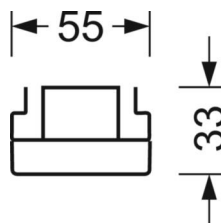

LICHTTECHNIEK

Uitvoering	LED, Kleurweergave/Lichtkleur CRI ≥ 80 / 4000K
Kleurtolerantie (MacAdam)	3SDCM
Fotobiologische veiligheid (Armatuur)	RG1
Nominale lichtstroom/schakelstappen (EDM)	8200lm/53W, 7100lm/45W, 6100lm/37W, 5000lm/30W
LED Levensduur	50000h L80/B10 (Tq 35°C)
Lichtopbrengst	168lm/W-154lm/W
Stralingshoek	95° (C0) / 95° (C90)
UGR dw./l.	21.0 / 21.5 (53W)

MECHANIEK

Kleur behuizing	verkeerswit RAL 9016
Maten (LxBxH/DxH)	1531mm x 55mm x 33mm
Gewicht (netto)	1.9kg
Montagewijze	Montage draagrailsysteem

DEEP-LINK

<https://www.regiolux.de/nl/article/18518404150>

Referentie	LED 8200lm/53W 840
ηLB	100 %
Φ ↓/↑	98 % / 2 %
UGR dw./l.	21.0 / 21.5

Maten

L	1531 mm	Lengte
B	55 mm	Breedte
H	33 mm	Hoogte
