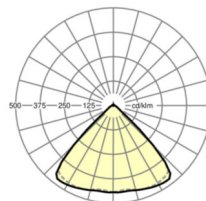

LICHTTECHNIEK

Uitvoering	LED, Kleurweergave/Lichtkleur CRI ≥ 80 / 4000K
Kleurtolerantie (MacAdam)	3SDCM
Fotobiologische veiligheid (Armatuur)	RG1
Nominale lichtstroom/schakelstappen (EDM)	8200lm/53W, 7100lm/45W, 6100lm/37W, 5000lm/30W
LED Levensduur	50000h L80/B10 (Tq 35°C)
Lichtopbrengst	168lm/W-154lm/W
Stralingshoek	95° (C0) / 95° (C90)
UGR dw./l.	21.0 / 21.5 (53W)

MECHANIEK

Kleur behuizing	verkeerswit RAL 9016
Maten (LxBxH/DxH)	1531mm x 55mm x 33mm
Gewicht (netto)	1.9kg
Montagewijze	Montage draagrailsysteem

DEEP-LINK

<https://www.regiolux.de/nl/article/18518404150>

Referentie	LED 8200lm/53W 840
ηLB	100 %
Φ ↓/↑	98 % / 2 %
UGR dw./l.	21.0 / 21.5

Maten

L	1531 mm	Lengte
B	55 mm	Breedte
H	33 mm	Hoogte
