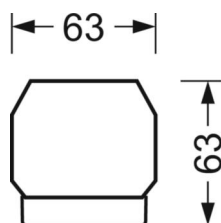

MECHANIEK

Kleur behuizing	verkeerswit RAL 9016
Maten (LxBxH/DxH)	1531mm x 55mm x 33mm
Gewicht (netto)	1.9kg
Montagewijze	Montage draagrailsysteem

DEEP-LINK

<https://www.regiolux.de/nl/article/18518404150>

Referentie	LED 8200lm/53W 840
ηLB	100 %
Φ ↓/↑	98 % / 2 %
UGR dw./l.	21.0 / 21.5

Maten

L	1531 mm	Lengte
B	55 mm	Breedte
H	33 mm	Hoogte
