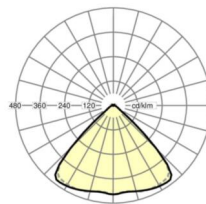

KARAKTERISTIEKEN

Bestelnummer	18514304150
EAN-nummer	4020863358083
CBS-code	94051190
Kenmerken	IP 20, Beschermingsklasse I, ENEC10 VDE, F, HACCP DIN10500/voedsel/IFS-toepassingsgerelateerde geschiktheid/BRC, Indoor, CE
Schokbestendigheidsgraad IK	IK03 (-20°C bis 35°C)
Omgevingstemperatuur	ta -20°C naar 35°C
Garantieperiode	5 jaren
Overheidssubsidieprogramma's	BEG - federale subsidie voor efficiënte gebouwen (alleen geldig voor Duitsland)

ELEKTROTECHNIEK

Voorschakelapparaat	Elektronische driver (1 stuks)
Systeemprestaties	53W
Netspanning	230V/50Hz
Energie-efficiëntieklasse/Lichtbron	C

LICHTTECHNIEK

Uitvoering	LED, Kleurweergave/Lichtkleur CRI ≥ 80 / 4000K
Kleurtolerantie (MacAdam)	3SDCM
Fotobiologische veiligheid (Armatuur)	RG1
Nominale lichtstroom	9244lm
LED Levensduur	50000h L80/B10 (Tq 35°C)
Lichtopbrengst	176lm/W
Stralingshoek	95° (C0) / 95° (C90)
UGR dw./l.	21.6 / 22.0

MECHANIEK

Kleur behuizing	verkeerswit RAL 9016
Maten (LxBxH/DxH)	1531mm x 55mm x 33mm
Gewicht (netto)	2kg
Montagewijze	Montage draagrailsysteem

Maten

L	1531 mm	Lengte
B	55 mm	Breedte
H	33 mm	Hoogte

DEEP-LINK

<https://www.regiolux.de/nl/article/18514304150>

Referentie	LED 9000lm 840
ηLB	100 %
Φ ↓/↑	98 % / 2 %
UGR dw./l.	21.6 / 22.0