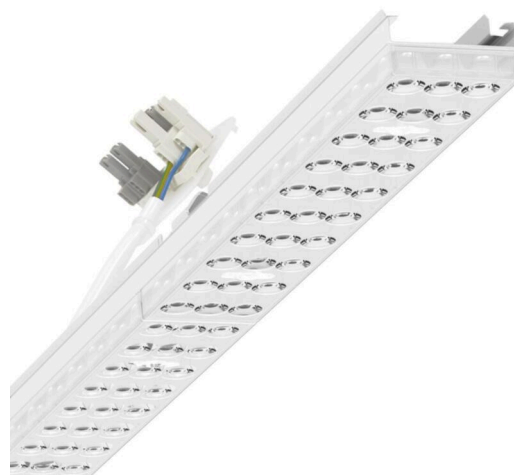

Armatuurunit variabel - Individual.Lens.Optic - direct breedstralend - visueel doorlopend

Armatuurunit van verzinkt, geprofileerd plaatstaal, oppervlak gecoat met polyesterhars. Gereedschapsloze bevestiging met in het design geïntegreerde druksluitingen waarborgt bescherming tegen diefstal en demontage. Variabel positioneerbaar in de draagrail. Kleur behuizing verkeerswit RAL 9016; Lichtverdeling direct breedstralend via Individual.Lens.Optic van PMMA-kunststof. De individuele lensoptiek zorgt voor hoog montagegemak en is onderhoudsvriendelijk door het gemakkelijk te reinigen oppervlak. Het ritme van de 3-rijige individuele lensopstelling is binnen en over de armatuurunits perfect gecoördineerd en zorgt voor een homogene uitstraling in het pand. Hittebestendige leidingen incl. aansluitkabel 1m en snelmontage-stekkerdeel met gereedschapsloze fasevoorkeuze en geleitstiften. Ze zijn vervangbaar, maken modernisering mogelijk en verlengen de levensduur van het gehele systeem op een toekomstbestendige manier.

ELEKTROTECHNIEK

Voorschakelapparaat	Elektronische driver (1 stuks)
Systeemprestaties	53W
Netspanning	230V/50Hz
Energie-efficiëntieklasse/Lichtbron	C

LICHTTECHNIEK

Uitvoering	LED, Kleurweergave/Lichtkleur CRI ≥ 80 / 4000K
Kleurtolerantie (MacAdam)	3SDCM
Fotobiologische veiligheid (Armatuur)	RG1
Nominale lichtstroom	9244lm
LED Levensduur	50000h L80/B10 (Tq 35°C)
Lichtopbrengst	176lm/W
Stralingshoek	95° (C0) / 95° (C90)
UGR dw./l.	21.6 / 22.0

MECHANIEK

Kleur behuizing	verkeerswit RAL 9016
Maten (LxBxH/DxH)	1531mm x 55mm x 33mm
Gewicht (netto)	2kg
Montagewijze	Montage draagrailsysteem

Maten

L	1531 mm	Lengte
B	55 mm	Breedte
H	33 mm	Hoogte

DEEP-LINK

<https://www.regiolux.de/nl/article/18514304150>

Referentie	LED 9000lm 840
ηLB	100 %
Φ ↓/↑	98 % / 2 %
UGR dw./l.	21.6 / 22.0