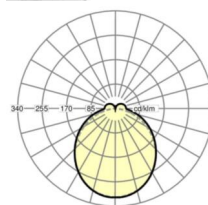

KARAKTERISTIEKEN

Bestelnummer	18570106600
EAN-nummer	4020863351145
CBS-code	94051190
Kenmerken	IP 20, Beschermingsklasse I, ENEC10 VDE, F, HACCP DIN10500/voedsel/IFS-toepassingsgerelateerde geschiktheid/BRC, Indoor, CE
Schokbestendigheidsgraad IK	IK03 (-20°C bis 45°C)
Omgevingstemperatuur	ta -20°C naar 45°C
Bijzondere eigenschappen	Ready for IoT
Garantieperiode	5 jaren
Overheidssubsidieprogramma's	BEG - federale subsidie voor efficiënte gebouwen (alleen geldig voor Duitsland)

ELEKTROTECHNIEK

Voorschakelapparaat	Elektronische driver DALI2 (1 stuk)
Systeemprestaties	26W
Netspanning	230V/50Hz
Aardleeschakelaar(s) (inschakelstroom)	13 stuks/B10, 21 stuks/B16, 21 stuks/C10, 35 stuks/C16
Energie-efficiëntieklasse/Lichtbron	D

LICHTTECHNIEK

Uitvoering	LED, Kleurweergave/Lichtkleur CRI ≥ 80 / 4000K
Kleurtolerantie (MacAdam)	3SDCM
Nominale lichtstroom	4105lm
LED Levensduur	50000h L80/B10 (Tq 45°C)
Lichtopbrengst	160lm/W
Stralingshoek	115° (C0) / 110° (C90)
UGR dw./l.	24.3 / 23.7

MECHANIEK

Kleur behuizing	verkeerswit RAL 9016
Maten (LxBxH/DxH)	1531mm x 55mm x 37mm
Gewicht (netto)	1.9kg
Montagewijze	Montage draagrailsysteem

Maten

L	1531 mm	Lengte
B	55 mm	Breedte
H	37 mm	Hoogte

DEEP-LINK

<https://www.regiolux.de/nl/article/18570106600>

Referentie	LED 4000lm 840
ηLB	100 %
Φ ↓/↑	90 % / 10 %
UGR dw./l.	24.3 / 23.7