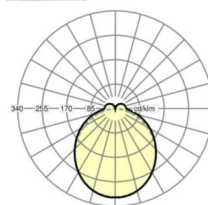

KARAKTERISTIEKEN

Bestelnummer	18570206600
EAN-nummer	4020863351169
CBS-code	94051190
Kenmerken	IP 20, Beschermingsklasse I, ENEC10 VDE, F, HACCP DIN10500/voedsel/IFS-toepassingsgerelateerde geschiktheid/BRC, Indoor, CE
Schokbestendigheidsgraad IK	IK03 (-20°C bis 40°C)
Omgevingstemperatuur	ta -20°C naar 40°C
Bijzondere eigenschappen	Ready for IoT
Garantieperiode	5 jaren
Overheidssubsidieprogramma's	BEG - federale subsidie voor efficiënte gebouwen (alleen geldig voor Duitsland)

ELEKTROTECHNIEK

Voorschakelapparaat	Elektronische driver DALI2 (1 stuk)
Systeemprestaties	37W
Netspanning	230V/50Hz
Aardleeschakelaar(s) (inschakelstroom)	13 stuks/B10, 21 stuks/B16, 21 stuks/C10, 35 stuks/C16
Energie-efficiëntieklasse/Lichtbron	D

LICHTTECHNIEK

Uitvoering	LED, Kleurweergave/Lichtkleur CRI ≥ 80 / 4000K
Kleurtolerantie (MacAdam)	3SDCM
Nominale lichtstroom	5682lm
LED Levensduur	50000h L80/B10 (Tq 40°C)
Lichtopbrengst	152lm/W
Stralingshoek	115° (C0) / 110° (C90)
UGR dw./l.	25.5 / 24.9

MECHANIEK

Kleur behuizing	verkeerswit RAL 9016
Maten (LxBxH/DxH)	1531mm x 55mm x 37mm
Gewicht (netto)	1.9kg
Montagewijze	Montage draagrailsysteem

Maten

L	1531 mm	Lengte
B	55 mm	Breedte
H	37 mm	Hoogte

DEEP-LINK

<https://www.regiolux.de/nl/article/18570206600>

Referentie	LED 6000lm 840
ηLB	100 %
Φ ↓/↑	90 % / 10 %
UGR dw./l.	25.5 / 24.9