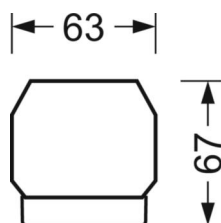

DEEP-LINK

<https://www.regiolux.de/nl/article/18578404100>

Referentie	LED 7700lm/53W 840
ηLB	100 %
Φ ↓/↑	90 % / 10 %
UGR dw./l.	26.5 / 25.9

MECHANIEK

Kleur behuizing	verkeerswit RAL 9016
Maten (LxBxH/DxH)	1531mm x 55mm x 37mm
Gewicht (netto)	1.9kg
Montagewijze	Montage draagrailsysteem

Maten

L	1531 mm	Lengte
B	55 mm	Breedte
H	37 mm	Hoogte