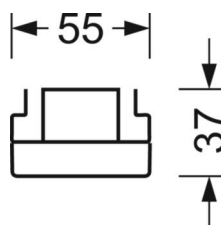

ELEKTROTECHNIEK

Voorschakelapparaat	Elektronische multilumen-driver, 16-stappen (1 stuks)
Systeemprestaties	53W-30W
Netspanning	230V/50Hz
Energie-efficiëntieklasse/Lichtbron	D

LICHTTECHNIEK

Uitvoering	LED, Kleurweergave/Lichtkleur CRI ≥ 80 / 4000K
Kleurtolerantie (MacAdam)	3SDCM
Nominale lichtstroom/schakelstappen (EDM)	7700lm/53W, 7500lm/52W, 7300lm/50W, 7100lm/48W, 6900lm/47W, 6700lm/45W, 6500lm/44W, 6300lm/42W, 6100lm/40W, 5900lm/39W, 5700lm/37W, 5500lm/36W, 5300lm/34W, 5100lm/33W, 4800lm/31W, 4600lm/30W
LED Levensduur	50000h L80/B10 (Tq 30°C)
Lichtopbrengst	157lm/W-144lm/W
Stralingshoek	115° (C0) / 110° (C90)
UGR dw./l.	26.5 / 25.9 (53W)

DEEP-LINK

<https://www.regiolux.de/nl/article/18578404100>

Referentie	LED 7700lm/53W 840
ηLB	100 %
Φ ↓/↑	90 % / 10 %
UGR dw./l.	26.5 / 25.9

MECHANIEK

Kleur behuizing	verkeerswit RAL 9016
Maten (LxBxH/DxH)	1531mm x 55mm x 37mm
Gewicht (netto)	1.9kg
Montagewijze	Montage draagrailsysteem

Maten

L	1531 mm	Lengte
B	55 mm	Breedte
H	37 mm	Hoogte