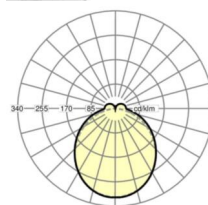

KARAKTERISTIEKEN

Bestelnummer	18570306600
EAN-nummer	4020863351190
CBS-code	94051190
Kenmerken	IP 20, Beschermingsklasse I, ENEC10 VDE, F, HACCP DIN10500/voedsel/IFS-toepassingsgerelateerde geschiktheid/BRC, Indoor, CE
Schokbestendigheidsgraad IK	IK03 (-20°C bis 35°C)
Omgevingstemperatuur	ta -20°C naar 35°C
Bijzondere eigenschappen	Ready for IoT
Garantieperiode	5 jaren
Overheidssubsidieprogramma's	BEG - federale subsidie voor efficiënte gebouwen (alleen geldig voor Duitsland)

ELEKTROTECHNIEK

Voorschakelapparaat	Elektronische driver DALI2 (1 stuk)
Systeemprestaties	53W
Netspanning	230V/50Hz
Aardleeschakelaar(s) (inschakelstroom)	13 stuks/B10, 21 stuks/B16, 21 stuks/C10, 35 stuks/C16
Energie-efficiëntieklasse/Lichtbron	D

LICHTTECHNIEK

Uitvoering	LED, Kleurweergave/Lichtkleur CRI ≥ 80 / 4000K
Kleurtolerantie (MacAdam)	3SDCM
Nominale lichtstroom	7666lm
LED Levensduur	50000h L80/B10 (Tq 35°C)
Lichtopbrengst	144lm/W
Stralingshoek	115° (C0) / 110° (C90)
UGR dw./l.	26.5 / 25.9

MECHANIEK

Kleur behuizing	verkeerswit RAL 9016
Maten (LxBxH/DxH)	1531mm x 55mm x 37mm
Gewicht (netto)	1.9kg
Montagewijze	Montage draagrailsysteem

Maten

L	1531 mm	Lengte
B	55 mm	Breedte
H	37 mm	Hoogte

DEEP-LINK

<https://www.regiolux.de/nl/article/18570306600>

Referentie	LED 8000lm 840
ηLB	100 %
Φ ↓/↑	90 % / 10 %
UGR dw./l.	26.5 / 25.9