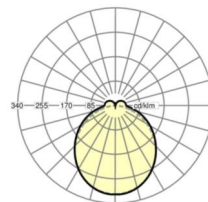

KARAKTERISTIEKEN

Bestelnummer	18570304100
EAN-nummer	4020863351176
CBS-code	94051190
Kenmerken	IP 20, Beschermingsklasse I, ENEC10 VDE, F, HACCP DIN10500/voedsel/IFS-toepassingsgerelateerde geschiktheid/BRC, Indoor, CE
Schokbestendigheidsgraad IK	IK03 (-20°C bis 35°C)
Omgevingstemperatuur	ta -20°C naar 35°C
Garantieperiode	5 jaren
Overheidssubsidieprogramma's	BEG - federale subsidie voor efficiënte gebouwen (alleen geldig voor Duitsland)

ELEKTROTECHNIEK

Voorschakelapparaat	Elektronische driver (1 stuks)
Systeemprestaties	53W
Netspanning	230V/50Hz
Energie-efficiëntieklasse/Lichtbron	D

LICHTTECHNIEK

Uitvoering	LED, Kleurweergave/Lichtkleur CRI ≥ 80 / 4000K
Kleurtolerantie (MacAdam)	3SDCM
Nominale lichtstroom	7666lm
LED Levensduur	50000h L80/B10 (Tq 35°C)
Lichtopbrengst	144lm/W
Stralingshoek	115° (C0) / 110° (C90)
UGR dw./l.	26.5 / 25.9

MECHANIEK

Kleur behuizing	verkeerswit RAL 9016
Maten (LxBxH/DxH)	1531mm x 55mm x 37mm
Gewicht (netto)	1.9kg
Montagewijze	Montage draagrailsysteem

Maten

L	1531 mm	Lengte
B	55 mm	Breedte
H	37 mm	Hoogte

DEEP-LINK

<https://www.regiolux.de/nl/article/18570304100>

Referentie	LED 8000lm 840
ηLB	100 %
Φ ↓/↑	90 % / 10 %
UGR dw./l.	26.5 / 25.9