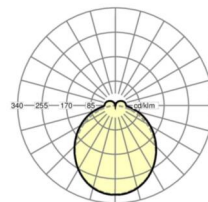

KARAKTERISTIEKEN

Bestelnummer	18574304100
EAN-nummer	4020863358168
CBS-code	94051190
Kenmerken	IP 20, Beschermingsklasse I, ENEC10 VDE, F, HACCP DIN10500/voedsel/IFS-toepassingsgerelateerde geschiktheid/BRC, Indoor, CE
Schokbestendigheidsgraad IK	IK03 (-20°C bis 35°C)
Omgevingstemperatuur	ta -20°C naar 35°C
Garantieperiode	5 jaren
Overheidssubsidieprogramma's	BEG - federale subsidie voor efficiënte gebouwen (alleen geldig voor Duitsland)

ELEKTROTECHNIEK

Voorschakelapparaat	Elektronische driver (1 stuks)
Systeemprestaties	53W
Netspanning	230V/50Hz
Energie-efficiëntieklasse/Lichtbron	C

LICHTTECHNIEK

Uitvoering	LED, Kleurweergave/Lichtkleur CRI ≥ 80 / 4000K
Kleurtolerantie (MacAdam)	3SDCM
Nominale lichtstroom	8739lm
LED Levensduur	50000h L80/B10 (Tq 35°C)
Lichtopbrengst	166lm/W
Stralingshoek	115° (C0) / 110° (C90)
UGR dw./l.	27.0 / 26.4

MECHANIEK

Kleur behuizing	verkeerswit RAL 9016
Maten (LxBxH/DxH)	1531mm x 55mm x 37mm
Gewicht (netto)	1.9kg
Montagewijze	Montage draagrailsysteem

Maten

L	1531 mm	Lengte
B	55 mm	Breedte
H	37 mm	Hoogte

DEEP-LINK

<https://www.regiolux.de/nl/article/18574304100>

Referentie	LED 9000lm 840
ηLB	100 %
Φ ↓/↑	90 % / 10 %
UGR dw./l.	27.0 / 26.4