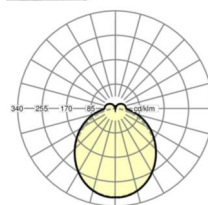

KARAKTERISTIEKEN

Bestelnummer	18570404150
EAN-nummer	4020863351213
CBS-code	94051190
Kenmerken	IP 20, Beschermingsklasse I, ENEC10 VDE, F, HACCP DIN10500/voedsel/IFS-toepassingsgerelateerde geschiktheid/BRC, Indoor, CE
Schokbestendigheidsgraad IK	IK03 (-20°C bis 25°C)
Omgevingstemperatuur	ta -20°C naar 25°C
Garantieperiode	5 jaren

ELEKTROTECHNIEK

Voorschakelapparaat	Elektronische driver (1 stuks)
Systeemprestaties	70W
Netspanning	230V/50Hz
Aardleischakelaar(s) (inschakelstroom)	10 stuks/B10, 16 stuks/B16, 10 stuks/C10, 16 stuks/C16
Energie-efficiëntieklasse/Lichtbron	D

LICHTTECHNIEK

Uitvoering	LED, Kleurweergave/Lichtkleur CRI ≥ 80 / 4000K
Kleurtolerantie (MacAdam)	3SDCM
Nominale lichtstroom	9534lm
LED Levensduur	50000h L80/B10 (Tq 25°C)
Lichtopbrengst	137lm/W
Stralingshoek	115° (C0) / 110° (C90)
UGR dw./l.	27.3 / 26.7

MECHANIEK

Kleur behuizing	verkeerswit RAL 9016
Maten (LxBxH/DxH)	1531mm x 55mm x 37mm
Gewicht (netto)	2kg
Montagewijze	Montage draagrailsysteem

Maten

L	1531 mm	Lengte
B	55 mm	Breedte
H	37 mm	Hoogte

DEEP-LINK

<https://www.regiolux.de/nl/article/18570404150>

Referentie	LED 10000lm 840
ηLB	100 %
Φ ↓/↑	90 % / 10 %
UGR dw./l.	27.3 / 26.7