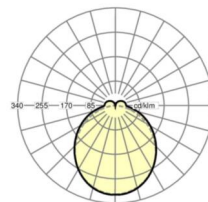

KARAKTERISTIEKEN

Bestelnummer	18574406650
EAN-nummer	4020863358397
CBS-code	94051190
Kenmerken	IP 20, Beschermingsklasse I, ENEC10 VDE, F, HACCP DIN10500/voedsel/IFS-toepassingsgerelateerde geschiktheid/BRC, Indoor, CE
Schokbestendigheidsgraad IK	IK03 (-20°C bis 25°C)
Omgevingstemperatuur	ta -20°C naar 25°C
Bijzondere eigenschappen	Ready for IoT
Garantieperiode	5 jaren
Overheidssubsidieprogramma's	BEG - federale subsidie voor efficiënte gebouwen (alleen geldig voor Duitsland)

ELEKTROTECHNIEK

Voorschakelapparaat	Elektronische driver DALI2 (1 stuks)
Systeemprestaties	68W
Netspanning	230V/50Hz
Energie-efficiëntieklasse/Lichtbron	C

LICHTTECHNIEK

Uitvoering	LED, Kleurweergave/Lichtkleur CRI ≥ 80 / 4000K
Kleurtolerantie (MacAdam)	3SDCM
Nominale lichtstroom	11004lm
LED Levensduur	50000h L80/B10 (Tq 25°C)
Lichtopbrengst	161lm/W
Stralingshoek	115° (C0) / 110° (C90)
UGR dw./l.	27.8 / 27.2

MECHANIEK

Kleur behuizing	verkeerswit RAL 9016
Maten (LxBxH/DxH)	1531mm x 55mm x 37mm
Gewicht (netto)	2kg
Montagewijze	Montage draagrailsysteem

Maten

L	1531 mm	Lengte
B	55 mm	Breedte
H	37 mm	Hoogte

DEEP-LINK

<https://www.regiolux.de/nl/article/18574406650>

Referentie	LED 12000lm 840
ηLB	100 %
Φ ↓/↑	90 % / 10 %
UGR dw./l.	27.8 / 27.2