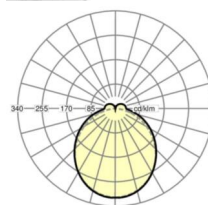

KARAKTERISTIEKEN

Bestelnummer	18574404150
EAN-nummer	4020863358403
CBS-code	94051190
Kenmerken	IP 20, Beschermingsklasse I, ENEC10 VDE, F, HACCP DIN10500/voedsel/IFS-toepassingsgerelateerde geschiktheid/BRC, Indoor, CE
Schokbestendigheidsgraad IK	IK03 (-20°C bis 25°C)
Omgevingstemperatuur	ta -20°C naar 25°C
Garantieperiode	5 jaren
Overheidssubsidieprogramma's	BEG - federale subsidie voor efficiënte gebouwen (alleen geldig voor Duitsland)

ELEKTROTECHNIEK

Voorschakelapparaat	Elektronische driver (1 stuks)
Systeemprestaties	68W
Netspanning	230V/50Hz
Aardleischakelaar(s) (inschakelstroom)	10 stuks/B10, 16 stuks/B16, 10 stuks/C10, 16 stuks/C16
Energie-efficiëntieklasse/Lichtbron	C

LICHTTECHNIEK

Uitvoering	LED, Kleurweergave/Lichtkleur CRI ≥ 80 / 4000K
Kleurtolerantie (MacAdam)	3SDCM
Nominale lichtstroom	11004lm
LED Levensduur	50000h L80/B10 (Tq 25°C)
Lichtopbrengst	161lm/W
Stralingshoek	115° (C0) / 110° (C90)
UGR dw./l.	27.8 / 27.2

MECHANIEK

Kleur behuizing	verkeerswit RAL 9016
Maten (LxBxH/DxH)	1531mm x 55mm x 37mm
Gewicht (netto)	2kg
Montagewijze	Montage draagrailsysteem

Maten

L	1531 mm	Lengte
B	55 mm	Breedte
H	37 mm	Hoogte

DEEP-LINK

<https://www.regiolux.de/nl/article/18574404150>

Referentie	LED 12000lm 840
ηLB	100 %
Φ ↓/↑	90 % / 10 %
UGR dw./l.	27.8 / 27.2