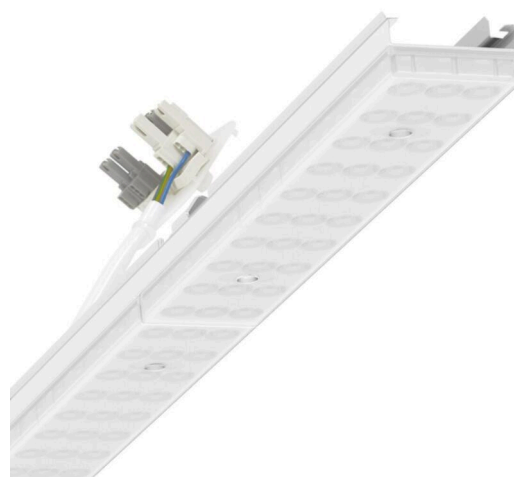

KARAKTERISTIEKEN

Bestelnummer	18574404150
EAN-nummer	4020863358403
CBS-code	94051190
Kenmerken	IP 20, Beschermingsklasse I, ENEC10 VDE, F, HACCP DIN10500/voedsel/IFS-toepassingsgerelateerde geschiktheid/BRC, Indoor, CE
Schokbestendigheidsgraad IK	IK03 (-20°C bis 25°C)
Omgevingstemperatuur	ta -20°C naar 25°C
Garantieperiode	5 jaren
Overheidssubsidieprogramma's	BEG - federale subsidie voor efficiënte gebouwen (alleen geldig voor Duitsland)

ELEKTROTECHNIEK

Voorschakelapparaat	Elektronische driver (1 stuks)
Systeemprestaties	68W
Netspanning	230V/50Hz
Aardleischakelaar(s) (inschakelstroom)	10 stuks/B10, 16 stuks/B16, 10 stuks/C10, 16 stuks/C16
Energie-efficiëntieklasse/Lichtbron	C

LICHTTECHNIEK

Uitvoering	LED, Kleurweergave/Lichtkleur CRI ≥ 80 / 4000K
Kleurtolerantie (MacAdam)	3SDCM
Nominale lichtstroom	11004lm
LED Levensduur	50000h L80/B10 (Tq 25°C)
Lichtopbrengst	161lm/W
Stralingshoek	115° (C0) / 110° (C90)
UGR dw./l.	27.8 / 27.2

MECHANIEK

Kleur behuizing	verkeerswit RAL 9016
Maten (LxBxH/DxH)	1531mm x 55mm x 37mm
Gewicht (netto)	2kg
Montagewijze	Montage draagrailsysteem

Maten

L	1531 mm	Lengte
B	55 mm	Breedte
H	37 mm	Hoogte

DEEP-LINK

<https://www.regiolux.de/nl/article/18574404150>

Referentie	LED 12000lm 840
ηLB	100 %
Φ ↓/↑	90 % / 10 %
UGR dw./l.	27.8 / 27.2