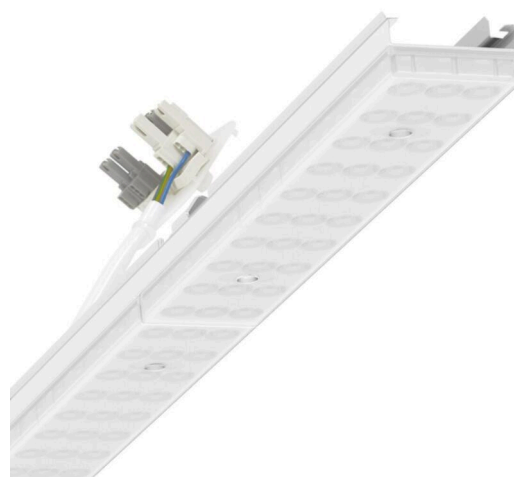

KARAKTERISTIEKEN

Bestelnummer	18570304150
EAN-nummer	4020863351183
CBS-code	94051190
Kenmerken	IP 20, Beschermingsklasse I, ENEC10 VDE, F, HACCP DIN10500/voedsel/IFS-toepassingsgerelateerde geschiktheid/BRC, Indoor, CE
Schokbestendigheidsgraad IK	IK03 (-20°C bis 35°C)
Omgevingstemperatuur	ta -20°C naar 35°C
Garantieperiode	5 jaren
Overheidssubsidieprogramma's	BEG - federale subsidie voor efficiënte gebouwen (alleen geldig voor Duitsland)

ELEKTROTECHNIEK

Voorschakelapparaat	Elektronische driver (1 stuks)
Systeemprestaties	53W
Netspanning	230V/50Hz
Energie-efficiëntieklasse/Lichtbron	D

LICHTTECHNIEK

Uitvoering	LED, Kleurweergave/Lichtkleur CRI ≥ 80 / 4000K
Kleurtolerantie (MacAdam)	3SDCM
Nominale lichtstroom	7666lm
LED Levensduur	50000h L80/B10 (Tq 35°C)
Lichtopbrengst	144lm/W
Stralingshoek	115° (C0) / 110° (C90)
UGR dw./l.	26.5 / 25.9

MECHANIEK

Kleur behuizing	verkeerswit RAL 9016
Maten (LxBxH/DxH)	1531mm x 55mm x 37mm
Gewicht (netto)	2kg
Montagewijze	Montage draagrailsysteem

Maten

L	1531 mm	Lengte
B	55 mm	Breedte
H	37 mm	Hoogte

DEEP-LINK

<https://www.regiolux.de/nl/article/18570304150>

Referentie	LED 6000lm 840
ηLB	100 %
Φ ↓/↑	90 % / 10 %
UGR dw./l.	26.5 / 25.9