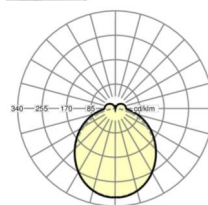

KARAKTERISTIEKEN

Bestelnummer	18570304150
EAN-nummer	4020863351183
CBS-code	94051190
Kenmerken	IP 20, Beschermingsklasse I, ENEC10 VDE, F, HACCP DIN10500/voedsel/IFS-toepassingsgerelateerde geschiktheid/BRC, Indoor, CE
Schokbestendigheidsgraad IK	IK03 (-20°C bis 35°C)
Omgevingstemperatuur	ta -20°C naar 35°C
Garantieperiode	5 jaren
Overheidssubsidieprogramma's	BEG - federale subsidie voor efficiënte gebouwen (alleen geldig voor Duitsland)

ELEKTROTECHNIEK

Voorschakelapparaat	Elektronische driver (1 stuks)
Systeemprestaties	53W
Netspanning	230V/50Hz
Energie-efficiëntieklasse/Lichtbron	D

LICHTTECHNIEK

Uitvoering	LED, Kleurweergave/Lichtkleur CRI ≥ 80 / 4000K
Kleurtolerantie (MacAdam)	3SDCM
Nominale lichtstroom	7666lm
LED Levensduur	50000h L80/B10 (Tq 35°C)
Lichtopbrengst	144lm/W
Stralingshoek	115° (C0) / 110° (C90)
UGR dw./l.	26.5 / 25.9

MECHANIEK

Kleur behuizing	verkeerswit RAL 9016
Maten (LxBxH/DxH)	1531mm x 55mm x 37mm
Gewicht (netto)	2kg
Montagewijze	Montage draagrailsysteem

Maten

L	1531 mm	Lengte
B	55 mm	Breedte
H	37 mm	Hoogte

DEEP-LINK

<https://www.regiolux.de/nl/article/18570304150>

Referentie	LED 6000lm 840
ηLB	100 %
Φ ↓/↑	90 % / 10 %
UGR dw./l.	26.5 / 25.9