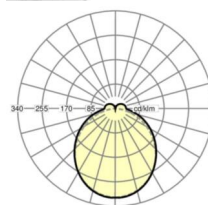

KARAKTERISTIEKEN

Bestelnummer	18574306650
EAN-nummer	4020863358199
CBS-code	94051190
Kenmerken	IP 20, Beschermingsklasse I, ENEC10 VDE, F, HACCP DIN10500/voedsel/IFS-toepassingsgerelateerde geschiktheid/BRC, Indoor, CE
Schokbestendigheidsgraad IK	IK03 (-20°C bis 35°C)
Omgevingstemperatuur	ta -20°C naar 35°C
Bijzondere eigenschappen	Ready for IoT
Garantieperiode	5 jaren
Overheidssubsidieprogramma's	BEG - federale subsidie voor efficiënte gebouwen (alleen geldig voor Duitsland)

ELEKTROTECHNIEK

Voorschakelapparaat	Elektronische driver DALI2 (1 stuk)
Systeemprestaties	53W
Netspanning	230V/50Hz
Aardleischakelaar(s) (inschakelstroom)	13 stuks/B10, 22 stuks/B16, 21 stuks/C10, 36 stuks/C16
Energie-efficiëntieklasse/Lichtbron	C

LICHTTECHNIEK

Uitvoering	LED, Kleurweergave/Lichtkleur CRI ≥ 80 / 4000K
Kleurtolerantie (MacAdam)	3SDCM
Nominale lichtstroom	8739lm
LED Levensduur	50000h L80/B10 (Tq 35°C)
Lichtopbrengst	166lm/W
Stralingshoek	115° (C0) / 110° (C90)
UGR dw./l.	27.0 / 26.4

MECHANIEK

Kleur behuizing	verkeerswit RAL 9016
Maten (LxBxH/DxH)	1531mm x 55mm x 37mm
Gewicht (netto)	2kg
Montagewijze	Montage draagrailsysteem

Maten

L	1531 mm	Lengte
B	55 mm	Breedte
H	37 mm	Hoogte

DEEP-LINK

<https://www.regiolux.de/nl/article/18574306650>

Referentie	LED 9000lm 840
ηLB	100 %
Φ ↓/↑	90 % / 10 %
UGR dw./l.	27.0 / 26.4