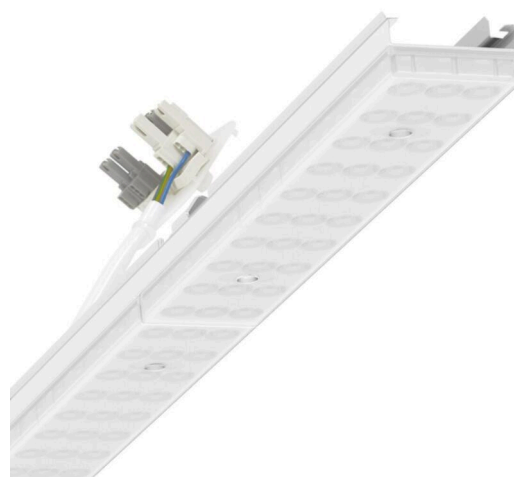

Armatuurunit variabel - Individual.Lens.Optic gesatineerd - direct/indirect diffuus-stralend - visueel doorlopend

Armatuurunit van verzinkt, geprofileerd plaatstaal, oppervlak gecoat met polyesterhars. Gereedschapsloze bevestiging met in het design geïntegreerde druksluitingen waarborgt bescherming tegen diefstal en demontage. Variabel positioneerbaar in de draagrail. Kleur behuizing verkeerswit RAL 9016; Lichtverdeling direct/indirect diffuus stralend via Individual.Lens.Optic van gesatineerde PMMA-kunststof. De individuele lensoptiek zorgt voor hoog montagegemak en is onderhoudsvriendelijk door het gemakkelijk te reinigen oppervlak. Het ritme van de 3-rijige individuele lensopstelling is binnen en over de armatuurunits perfect gecoördineerd en zorgt voor een homogene uitstraling in het pand. Hittebestendige leidingen incl. aansluitkabel 1m en snelmontage-stekkerdeel met gereedschapsloze fasevoorkeuze en geleitstiften. Ze zijn vervangbaar, maken modernisering mogelijk en verlengen de levensduur van het gehele systeem op een toekomstbestendige manier.

## MECHANIEK

Kleur behuizing	verkeerswit RAL 9016
Maten (LxBxH/DxH)	1531mm x 55mm x 37mm
Gewicht (netto)	2kg
Montagewijze	Montage draagrailsysteem

### Maten

L	1531 mm	Lengte
B	55 mm	Breedte
H	37 mm	Hoogte

## DEEP-LINK

<https://www.regiolux.de/nl/article/18574306650>

Referentie	LED 9000lm 840
ηLB	100 %
Φ ↓/↑	90 % / 10 %
UGR dw./l.	27.0 / 26.4