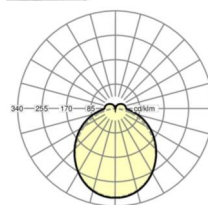

KARAKTERISTIEKEN

Bestelnummer	18574304150
EAN-nummer	4020863358205
CBS-code	94051190
Kenmerken	IP 20, Beschermingsklasse I, ENEC10 VDE, F, HACCP DIN10500/voedsel/IFS-toepassingsgerelateerde geschiktheid/BRC, Indoor, CE
Schokbestendigheidsgraad IK	IK03 (-20°C bis 35°C)
Omgevingstemperatuur	ta -20°C naar 35°C
Garantieperiode	5 jaren
Overheidssubsidieprogramma's	BEG - federale subsidie voor efficiënte gebouwen (alleen geldig voor Duitsland)

ELEKTROTECHNIEK

Voorschakelapparaat	Elektronische driver (1 stuks)
Systeemprestaties	53W
Netspanning	230V/50Hz
Energie-efficiëntieklasse/Lichtbron	C

LICHTTECHNIEK

Uitvoering	LED, Kleurweergave/Lichtkleur CRI ≥ 80 / 4000K
Kleurtolerantie (MacAdam)	3SDCM
Nominale lichtstroom	8739lm
LED Levensduur	50000h L80/B10 (Tq 35°C)
Lichtopbrengst	166lm/W
Stralingshoek	115° (C0) / 110° (C90)
UGR dw./l.	27.0 / 26.4

MECHANIEK

Kleur behuizing	verkeerswit RAL 9016
Maten (LxBxH/DxH)	1531mm x 55mm x 37mm
Gewicht (netto)	2kg
Montagewijze	Montage draagrailsysteem

Maten

L	1531 mm	Lengte
B	55 mm	Breedte
H	37 mm	Hoogte

DEEP-LINK

<https://www.regiolux.de/nl/article/18574304150>

Referentie	LED 9000lm 840
ηLB	100 %
Φ ↓/↑	90 % / 10 %
UGR dw./l.	27.0 / 26.4