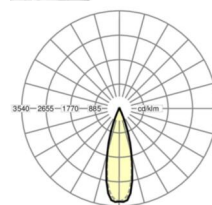

KARAKTERISTIEKEN

Bestelnummer	18540306600
EAN-nummer	4020863325719
CBS-code	94051190
Kenmerken	IP 20, Beschermingsklasse I, BAP 65° < 3000, ENEC10 VDE, F, HACCP DIN10500/voedsel/IFS-toepassingsgerelateerde geschiktheid/BRC, Indoor, CE
Schokbestendigheidsgraad IK	IK03 (-20°C bis 35°C)
Omgevingstemperatuur	ta -20°C naar 35°C
Bijzondere eigenschappen	Ready for IoT
Garantieperiode	5 jaren
Overheidssubsidieprogramma's	BEG - federale subsidie voor efficiënte gebouwen (alleen geldig voor Duitsland)

ELEKTROTECHNIEK

Voorschakelapparaat	Elektronische driver DALI2 (1 stuks)
Systeemprestaties	53W
Netspanning	230V/50Hz
Aardlekschakelaar(s) (inschakelstroom)	13 stuks/B10, 21 stuks/B16, 21 stuks/C10, 35 stuks/C16
Energie-efficiëntieklasse/Lichtbron	D

LICHTTECHNIEK

Uitvoering	LED, Kleurweergave/Lichtkleur CRI ≥ 80 / 4000K
Kleurtolerantie (MacAdam)	3SDCM
Fotobiologische veiligheid (Armatuur)	RG1
Nominale lichtstroom	8155lm
LED Levensduur	50000h L80/B10 (Tq 35°C)
Lichtopbrengst	154lm/W
Stralingshoek	30° (C0) / 30° (C90)
UGR dw./l.	13.0 / 11.6

MECHANIEK

Kleur behuizing	verkeerswit RAL 9016
Maten (LxBxH/DxH)	1531mm x 55mm x 37mm
Gewicht (netto)	1.9kg
Montagewijze	Montage draagrailsysteem

Maten

L	1531 mm	Lengte
B	55 mm	Breedte
H	37 mm	Hoogte

DEEP-LINK

<https://www.regiolux.de/nl/article/18540306600>