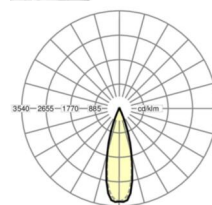

KARAKTERISTIEKEN

Bestelnummer	18540304100
EAN-nummer	4020863325696
CBS-code	94051190
Kenmerken	IP 20, Beschermingsklasse I, BAP 65° < 3000, ENEC10 VDE, F, HACCP DIN10500/voedsel/IFS-toepassingsgerelateerde geschiktheid/BRC, Indoor, CE
Schokbestendigheidsgraad IK	IK03 (-20°C bis 35°C)
Omgevingstemperatuur	ta -20°C naar 35°C
Garantieperiode	5 jaren
Overheidssubsidieprogramma's	BEG - federale subsidie voor efficiënte gebouwen (alleen geldig voor Duitsland)

ELEKTROTECHNIEK

Voorschakelapparaat	Elektronische driver (1 stuks)
Systeemprestaties	53W
Netspanning	230V/50Hz
Energie-efficiëntieklasse/Lichtbron	D

LICHTTECHNIEK

Uitvoering	LED, Kleurweergave/Lichtkleur CRI ≥ 80 / 4000K
Kleurtolerantie (MacAdam)	3SDCM
Fotobiologische veiligheid (Armatuur)	RG1
Nominale lichtstroom	8155lm
LED Levensduur	50000h L80/B10 (Tq 35°C)
Lichtopbrengst	154lm/W
Stralingshoek	30° (C0) / 30° (C90)
UGR dw./l.	13.0 / 11.6

MECHANIEK

Kleur behuizing	verkeerswit RAL 9016
Maten (LxBxH/DxH)	1531mm x 55mm x 37mm
Gewicht (netto)	1.9kg
Montagewijze	Montage draagrailsysteem

Maten

L	1531 mm	Lengte
B	55 mm	Breedte
H	37 mm	Hoogte

DEEP-LINK

<https://www.regiolux.de/nl/article/18540304100>