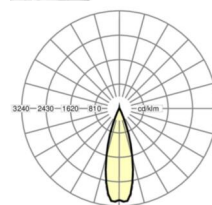

KARAKTERISTIEKEN

Bestelnummer	18544306600
EAN-nummer	4020863357918
CBS-code	94051190
Kenmerken	IP 20, Beschermingsklasse I, BAP 65° < 3000, ENEC10 VDE, F, HACCP DIN10500/voedsel/IFS-toepassingsgerelateerde geschiktheid/BRC, Indoor, CE
Schokbestendigheidsgraad IK	IK03 (-20°C bis 35°C)
Omgevingstemperatuur	ta -20°C naar 35°C
Bijzondere eigenschappen	Ready for IoT
Garantieperiode	5 jaren
Overheidssubsidieprogramma's	BEG - federale subsidie voor efficiënte gebouwen (alleen geldig voor Duitsland)

ELEKTROTECHNIEK

Voorschakelapparaat	Elektronische driver DALI2 (1 stuks)
Systeemprestaties	53W
Netspanning	230V/50Hz
Aardlekschakelaar(s) (inschakelstroom)	13 stuks/B10, 22 stuks/B16, 21 stuks/C10, 36 stuks/C16
Energie-efficiëntieklasse/Lichtbron	C

LICHTTECHNIEK

Uitvoering	LED, Kleurweergave/Lichtkleur CRI ≥ 80 / 4000K
Kleurtolerantie (MacAdam)	3SDCM
Fotobiologische veiligheid (Armatuur)	RG1
Nominale lichtstroom	9177lm
LED Levensduur	50000h L80/B10 (Tq 35°C)
Lichtopbrengst	174lm/W
Stralingshoek	30° (C0) / 30° (C90)
UGR dw./l.	13.3 / 12.2

MECHANIEK

Kleur behuizing	verkeerswit RAL 9016
Maten (LxBxH/DxH)	1531mm x 55mm x 37mm
Gewicht (netto)	1.9kg
Montagewijze	Montage draagrailsysteem

Maten

L	1531 mm	Lengte
B	55 mm	Breedte
H	37 mm	Hoogte

DEEP-LINK

<https://www.regiolux.de/nl/article/18544306600>