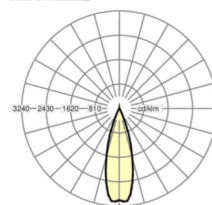

KARAKTERISTIEKEN

Bestelnummer	18544304100
EAN-nummer	4020863357925
CBS-code	94051190
Kenmerken	IP 20, Beschermingsklasse I, BAP 65° < 3000, ENEC10 VDE, F, HACCP DIN10500/voedsel/IFS-toepassingsgerelateerde geschiktheid/BRC, Indoor, CE
Schokbestendigheidsgraad IK	IK03 (-20°C bis 35°C)
Omgevingstemperatuur	ta -20°C naar 35°C
Garantieperiode	5 jaren
Overheidssubsidieprogramma's	BEG - federale subsidie voor efficiënte gebouwen (alleen geldig voor Duitsland)

ELEKTROTECHNIEK

Voorschakelapparaat	Elektronische driver (1 stuks)
Systeemprestaties	53W
Netspanning	230V/50Hz
Energie-efficiëntieklasse/Lichtbron	C

LICHTTECHNIEK

Uitvoering	LED, Kleurweergave/Lichtkleur CRI ≥ 80 / 4000K
Kleurtolerantie (MacAdam)	3SDCM
Fotobiologische veiligheid (Armatuur)	RG1
Nominale lichtstroom	9177lm
LED Levensduur	50000h L80/B10 (Tq 35°C)
Lichtopbrengst	174lm/W
Stralingshoek	30° (C0) / 30° (C90)
UGR dw./l.	13.3 / 12.2

MECHANIEK

Kleur behuizing	verkeerswit RAL 9016
Maten (LxBxH/DxH)	1531mm x 55mm x 37mm
Gewicht (netto)	1.9kg
Montagewijze	Montage draagrailsysteem

Maten

L	1531 mm	Lengte
B	55 mm	Breedte
H	37 mm	Hoogte

DEEP-LINK

<https://www.regiolux.de/nl/article/18544304100>