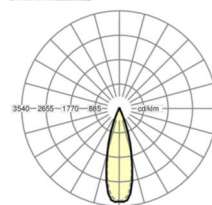

KARAKTERISTIEKEN

Bestelnummer	18540406650
EAN-nummer	4020863325764
CBS-code	94051190
Kenmerken	IP 20, Beschermingsklasse I, BAP 65° < 3000, ENEC10 VDE, F, HACCP DIN10500/voedsel/IFS-toepassingsgerelateerde geschiktheid/BRC, Indoor, CE
Schokbestendigheidsgraad IK	IK03 (-20°C bis 25°C)
Omgevingstemperatuur	ta -20°C naar 25°C
Bijzondere eigenschappen	Ready for IoT
Garantieperiode	5 jaren
Overheidssubsidieprogramma's	BEG - federale subsidie voor efficiënte gebouwen (alleen geldig voor Duitsland)

ELEKTROTECHNIEK

Voorschakelapparaat	Elektronische driver DALI2 (1 stuks)
Systeemprestaties	70W
Netspanning	230V/50Hz
Energie-efficiëntieklasse/Lichtbron	D

LICHTTECHNIEK

Uitvoering	LED, Kleurweergave/Lichtkleur CRI ≥ 80 / 4000K
Kleurtolerantie (MacAdam)	3SDCM
Fotobiologische veiligheid (Armatuur)	RG1
Nominale lichtstroom	10142lm
LED Levensduur	50000h L80/B10 (Tq 25°C)
Lichtopbrengst	145lm/W
Stralingshoek	30° (C0) / 30° (C90)
UGR dw./l.	13.7 / 12.4

MECHANIEK

Kleur behuizing	verkeerswit RAL 9016
Maten (LxBxH/DxH)	1531mm x 55mm x 37mm
Gewicht (netto)	2kg
Montagewijze	Montage draagrailsysteem

Maten

L	1531 mm	Lengte
B	55 mm	Breedte
H	37 mm	Hoogte

DEEP-LINK

<https://www.regiolux.de/nl/article/18540406650>