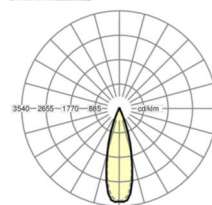

KARAKTERISTIEKEN

Bestelnummer	18540404150
EAN-nummer	4020863325757
CBS-code	94051190
Kenmerken	IP 20, Beschermingsklasse I, BAP 65° < 3000, ENEC10 VDE, F, HACCP DIN10500/voedsel/IFS-toepassingsgerelateerde geschiktheid/BRC, Indoor, CE
Schokbestendigheidsgraad IK	IK03 (-20°C bis 25°C)
Omgevingstemperatuur	ta -20°C naar 25°C
Garantieperiode	5 jaren
Overheidssubsidieprogramma's	BEG - federale subsidie voor efficiënte gebouwen (alleen geldig voor Duitsland)

ELEKTROTECHNIEK

Voorschakelapparaat	Elektronische driver (1 stuks)
Systeemprestaties	70W
Netspanning	230V/50Hz
Aardleischakelaar(s) (inschakelstroom)	10 stuks/B10, 16 stuks/B16, 10 stuks/C10, 16 stuks/C16
Energie-efficiëntieklasse/Lichtbron	D

LICHTTECHNIEK

Uitvoering	LED, Kleurweergave/Lichtkleur CRI ≥ 80 / 4000K
Kleurtolerantie (MacAdam)	3SDCM
Fotobiologische veiligheid (Armatuur)	RG1
Nominale lichtstroom	10142lm
LED Levensduur	50000h L80/B10 (Tq 25°C)
Lichtopbrengst	145lm/W
Stralingshoek	30° (C0) / 30° (C90)
UGR dw./l.	13.7 / 12.4

MECHANIEK

Kleur behuizing	verkeerswit RAL 9016
Maten (LxBxH/DxH)	1531mm x 55mm x 37mm
Gewicht (netto)	2kg
Montagewijze	Montage draagrailsysteem

Maten

L	1531 mm	Lengte
B	55 mm	Breedte
H	37 mm	Hoogte

DEEP-LINK

<https://www.regiolux.de/nl/article/18540404150>