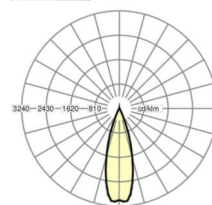

KARAKTERISTIEKEN

Bestelnummer	18544406650
EAN-nummer	4020863358311
CBS-code	94051190
Kenmerken	IP 20, Beschermingsklasse I, ENEC10 VDE, F, HACCP DIN10500/voedsel/IFS-toepassingsgerelateerde geschiktheid/BRC, Indoor, CE
Schokbestendigheidsgraad IK	IK03 (-20°C bis 25°C)
Omgevingstemperatuur	ta -20°C naar 25°C
Bijzondere eigenschappen	Ready for IoT
Garantieperiode	5 jaren
Overheidssubsidieprogramma's	BEG - federale subsidie voor efficiënte gebouwen (alleen geldig voor Duitsland)

ELEKTROTECHNIEK

Voorschakelapparaat	Elektronische driver DALI2 (1 stuks)
Systeemprestaties	68W
Netspanning	230V/50Hz
Energie-efficiëntieklasse/Lichtbron	C

LICHTTECHNIEK

Uitvoering	LED, Kleurweergave/Lichtkleur CRI ≥ 80 / 4000K
Kleurtolerantie (MacAdam)	3SDCM
Fotobiologische veiligheid (Armatuur)	RG1
Nominale lichtstroom	11555lm
LED Levensduur	50000h L80/B10 (Tq 25°C)
Lichtopbrengst	169lm/W
Stralingshoek	30° (C0) / 30° (C90)
UGR dw./l.	14.1 / 13.0

MECHANIEK

Kleur behuizing	verkeerswit RAL 9016
Maten (LxBxH/DxH)	1531mm x 55mm x 37mm
Gewicht (netto)	2kg
Montagewijze	Montage draagrailsysteem

Maten

L	1531 mm	Lengte
B	55 mm	Breedte
H	37 mm	Hoogte

DEEP-LINK

<https://www.regiolux.de/nl/article/18544406650>

Referentie	LED 12000lm 840
ηLB	100 %
Φ ↓/↑	99 % / 1 %
UGR dw./l.	14.1 / 13.0