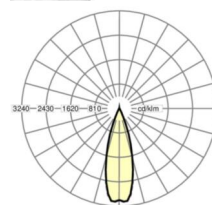

KARAKTERISTIEKEN

Bestelnummer	18544404150
EAN-nummer	4020863358328
CBS-code	94051190
Kenmerken	IP 20, Beschermingsklasse I, ENEC10 VDE, F, HACCP DIN10500/voedsel/IFS-toepassingsgerelateerde geschiktheid/BRC, Indoor, CE
Schokbestendigheidsgraad IK	IK03 (-20°C bis 25°C)
Omgevingstemperatuur	ta -20°C naar 25°C
Garantieperiode	5 jaren
Overheidssubsidieprogramma's	BEG - federale subsidie voor efficiënte gebouwen (alleen geldig voor Duitsland)

ELEKTROTECHNIEK

Voorschakelapparaat	Elektronische driver (1 stuks)
Systeemprestaties	68W
Netspanning	230V/50Hz
Aardleischakelaar(s) (inschakelstroom)	10 stuks/B10, 16 stuks/B16, 10 stuks/C10, 16 stuks/C16
Energie-efficiëntieklasse/Lichtbron	C

LICHTTECHNIEK

Uitvoering	LED, Kleurweergave/Lichtkleur CRI ≥ 80 / 4000K
Kleurtolerantie (MacAdam)	3SDCM
Fotobiologische veiligheid (Armatuur)	RG1
Nominale lichtstroom	11555lm
LED Levensduur	50000h L80/B10 (Tq 25°C)
Lichtopbrengst	169lm/W
Stralingshoek	30° (C0) / 30° (C90)
UGR dw./l.	14.1 / 13.0

MECHANIEK

Kleur behuizing	verkeerswit RAL 9016
Maten (LxBxH/DxH)	1531mm x 55mm x 37mm
Gewicht (netto)	2kg
Montagewijze	Montage draagrailsysteem

Maten

L	1531 mm	Lengte
B	55 mm	Breedte
H	37 mm	Hoogte

DEEP-LINK

<https://www.regiolux.de/nl/article/18544404150>

Referentie	LED 12000lm 840
ηLB	100 %
Φ ↓/↑	99 % / 1 %
UGR dw./l.	14.1 / 13.0