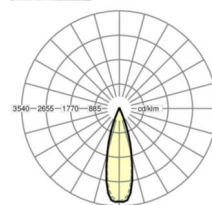

KARAKTERISTIEKEN

Bestelnummer	18540306650
EAN-nummer	4020863325726
CBS-code	94051190
Kenmerken	IP 20, Beschermingsklasse I, BAP 65° < 3000, ENEC10 VDE, F, HACCP DIN10500/voedsel/IFS-toepassingsgerelateerde geschiktheid/BRC, Indoor, CE
Schokbestendigheidsgraad IK	IK03 (-20°C bis 35°C)
Omgevingstemperatuur	ta -20°C naar 35°C
Bijzondere eigenschappen	Ready for IoT
Garantieperiode	5 jaren
Overheidssubsidieprogramma's	BEG - federale subsidie voor efficiënte gebouwen (alleen geldig voor Duitsland)

ELEKTROTECHNIEK

Voorschakelapparaat	Elektronische driver DALI2 (1 stuks)
Systeemprestaties	53W
Netspanning	230V/50Hz
Aardlekschakelaar(s) (inschakelstroom)	13 stuks/B10, 21 stuks/B16, 21 stuks/C10, 35 stuks/C16
Energie-efficiëntieklasse/Lichtbron	D

LICHTTECHNIEK

Uitvoering	LED, Kleurweergave/Lichtkleur CRI ≥ 80 / 4000K
Kleurtolerantie (MacAdam)	3SDCM
Fotobiologische veiligheid (Armatuur)	RG1
Nominale lichtstroom	8155lm
LED Levensduur	50000h L80/B10 (Tq 35°C)
Lichtopbrengst	154lm/W
Stralingshoek	30° (C0) / 30° (C90)
UGR dw./l.	13.0 / 11.6

MECHANIEK

Kleur behuizing	verkeerswit RAL 9016
Maten (LxBxH/DxH)	1531mm x 55mm x 37mm
Gewicht (netto)	2kg
Montagewijze	Montage draagrailsysteem

Maten

L	1531 mm	Lengte
B	55 mm	Breedte
H	37 mm	Hoogte

DEEP-LINK

<https://www.regiolux.de/nl/article/18540306650>