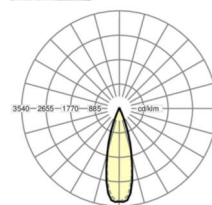

LICHTTECHNIEK

| | |
|---------------------------------------|---|
| Uitvoering | LED, Kleurweergave/Lichtkleur CRI ≥ 80 / 4000K |
| Kleurtolerantie (MacAdam) | 3SDCM |
| Fotobiologische veiligheid (Armatuur) | RG1 |
| Nominale lichtstroom | 8155lm |
| LED Levensduur | 50000h L80/B10 (Tq 35°C) |
| Lichtopbrengst | 154lm/W |
| Stralingshoek | 30° (C0) / 30° (C90) |
| UGR dw./l. | 13.0 / 11.6 |

MECHANIEK

| | |
|-------------------|--------------------------|
| Kleur behuizing | verkeerswit RAL 9016 |
| Maten (LxBxH/DxH) | 1531mm x 55mm x 37mm |
| Gewicht (netto) | 2kg |
| Montagewijze | Montage draagrailsysteem |

Maten

| | | |
|---|---------|---------|
| L | 1531 mm | Lengte |
| B | 55 mm | Breedte |
| H | 37 mm | Hoogte |

DEEP-LINK

<https://www.regiolux.de/nl/article/18540304150>

| | |
|------------|-----------------|
| Referentie | LED 8000lm 840 |
| ηLB | 100 % |
| Φ ↓/↑ | 99 % / 1 % |
| UGR dw./l. | 13.0 / 11.6 |
| BAP | 65° < 3000cd/m² |