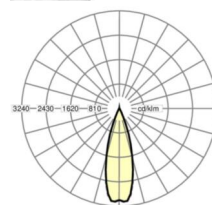

KARAKTERISTIEKEN

Bestelnummer	18544306650
EAN-nummer	4020863358090
CBS-code	94051190
Kenmerken	IP 20, Beschermingsklasse I, BAP 65° < 3000, ENEC10 VDE, F, HACCP DIN10500/voedsel/IFS-toepassingsgerelateerde geschiktheid/BRC, Indoor, CE
Schokbestendigheidsgraad IK	IK03 (-20°C bis 35°C)
Omgevingstemperatuur	ta -20°C naar 35°C
Bijzondere eigenschappen	Ready for IoT
Garantieperiode	5 jaren
Overheidssubsidieprogramma's	BEG - federale subsidie voor efficiënte gebouwen (alleen geldig voor Duitsland)

ELEKTROTECHNIEK

Voorschakelapparaat	Elektronische driver DALI2 (1 stuks)
Systeemprestaties	53W
Netspanning	230V/50Hz
Aardlekschakelaar(s) (inschakelstroom)	13 stuks/B10, 22 stuks/B16, 21 stuks/C10, 36 stuks/C16
Energie-efficiëntieklasse/Lichtbron	C

LICHTTECHNIEK

Uitvoering	LED, Kleurweergave/Lichtkleur CRI ≥ 80 / 4000K
Kleurtolerantie (MacAdam)	3SDCM
Fotobiologische veiligheid (Armatuur)	RG1
Nominale lichtstroom	9177lm
LED Levensduur	50000h L80/B10 (Tq 35°C)
Lichtopbrengst	174lm/W
Stralingshoek	30° (C0) / 30° (C90)
UGR dw./l.	13.3 / 12.2

MECHANIEK

Kleur behuizing	verkeerswit RAL 9016
Maten (LxBxH/DxH)	1531mm x 55mm x 37mm
Gewicht (netto)	2kg
Montagewijze	Montage draagrailsysteem

Maten

L	1531 mm	Lengte
B	55 mm	Breedte
H	37 mm	Hoogte

DEEP-LINK

<https://www.regiolux.de/nl/article/18544306650>