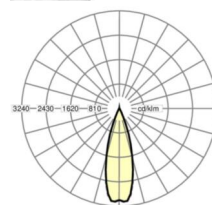

KARAKTERISTIEKEN

Bestelnummer	18544304150
EAN-nummer	4020863358106
CBS-code	94051190
Kenmerken	IP 20, Beschermingsklasse I, BAP 65° < 3000, ENEC10 VDE, F, HACCP DIN10500/voedsel/IFS-toepassingsgerelateerde geschiktheid/BRC, Indoor, CE
Schokbestendigheidsgraad IK	IK03 (-20°C bis 35°C)
Omgevingstemperatuur	ta -20°C naar 35°C
Garantieperiode	5 jaren
Overheidssubsidieprogramma's	BEG - federale subsidie voor efficiënte gebouwen (alleen geldig voor Duitsland)

ELEKTROTECHNIEK

Voorschakelapparaat	Elektronische driver (1 stuks)
Systeemprestaties	53W
Netspanning	230V/50Hz
Energie-efficiëntieklasse/Lichtbron	C

LICHTTECHNIEK

Uitvoering	LED, Kleurweergave/Lichtkleur CRI ≥ 80 / 4000K
Kleurtolerantie (MacAdam)	3SDCM
Fotobiologische veiligheid (Armatuur)	RG1
Nominale lichtstroom	9177lm
LED Levensduur	50000h L80/B10 (Tq 35°C)
Lichtopbrengst	174lm/W
Stralingshoek	30° (C0) / 30° (C90)
UGR dw./l.	13.3 / 12.2

MECHANIEK

Kleur behuizing	verkeerswit RAL 9016
Maten (LxBxH/DxH)	1531mm x 55mm x 37mm
Gewicht (netto)	2kg
Montagewijze	Montage draagrailsysteem

Maten

L	1531 mm	Lengte
B	55 mm	Breedte
H	37 mm	Hoogte

DEEP-LINK

<https://www.regiolux.de/nl/article/18544304150>