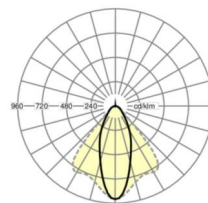

KARAKTERISTIEKEN

Bestelnummer	18520106600
EAN-nummer	4020863325481
CBS-code	94051190
Kenmerken	IP 20, Beschermingsklasse I, ENEC10 VDE, F, HACCP DIN10500/voedsel/IFS-toepassingsgerelateerde geschiktheid/BRC, Indoor, CE
Schokbestendigheidsgraad IK	IK03 (-20°C bis 45°C)
Omgevingstemperatuur	ta -20°C naar 45°C
Bijzondere eigenschappen	Ready for IoT
Garantieperiode	5 jaren
Overheidssubsidieprogramma's	BEG - federale subsidie voor efficiënte gebouwen (alleen geldig voor Duitsland)

ELEKTROTECHNIEK

Voorschakelapparaat	Elektronische driver DALI2 (1 stuk(s))
Systeemprestaties	26W
Netspanning	230V/50Hz
Aardleischakelaar(s) (inschakelstroom)	13 stuks/B10, 21 stuks/B16, 21 stuks/C10, 35 stuks/C16
Energie-efficiëntieklasse/Lichtbron	D

LICHTTECHNIEK

Uitvoering	LED, Kleurweergave/Lichtkleur CRI ≥ 80 / 4000K
Kleurtolerantie (MacAdam)	3SDCM
Fotobiologische veiligheid (Armatuur)	RG1
Nominale lichtstroom	4412lm
LED Levensduur	50000h L80/B10 (Tq 45°C)
Lichtopbrengst	172lm/W
Stralingshoek	40° (C0) / 85° (C90)
UGR dw./l.	17.6 / 19.3

MECHANIEK

Kleur behuizing	verkeerswit RAL 9016
Maten (LxBxH/DxH)	1531mm x 55mm x 37mm
Gewicht (netto)	1.9kg
Montagewijze	Montage draagrailsysteem

Maten

L	1531 mm	Lengte
B	55 mm	Breedte
H	37 mm	Hoogte

DEEP-LINK

<https://www.regiolux.de/nl/article/18520106600>

Referentie	LED 4000lm 840
ηLB	100 %
Φ ↓↑	99 % / 1 %
UGR dw./l.	17.6 / 19.3