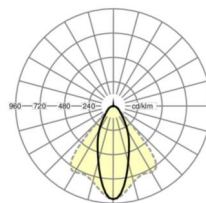

KARAKTERISTIEKEN

Bestelnummer	18520104100
EAN-nummer	4020863325474
CBS-code	94051190
Kenmerken	IP 20, Beschermingsklasse I, ENEC10 VDE, F, HACCP DIN10500/voedsel/IFS-toepassingsgerelateerde geschiktheid/BRC, Indoor, CE
Schokbestendigheidsgraad IK	IK03 (-20°C bis 45°C)
Omgevingstemperatuur	ta -20°C naar 45°C
Garantieperiode	5 jaren
Overheidssubsidieprogramma's	BEG - federale subsidie voor efficiënte gebouwen (alleen geldig voor Duitsland)

ELEKTROTECHNIEK

Voorschakelapparaat	Elektronische driver (1 stuks)
Systeemprestaties	26W
Netspanning	230V/50Hz
Energie-efficiëntieklasse/Lichtbron	D

LICHTTECHNIEK

Uitvoering	LED, Kleurweergave/Lichtkleur CRI ≥ 80 / 4000K
Kleurtolerantie (MacAdam)	3SDCM
Fotobiologische veiligheid (Armatuur)	RG1
Nominale lichtstroom	4412lm
LED Levensduur	50000h L80/B10 (Tq 45°C)
Lichtopbrengst	172lm/W
Stralingshoek	40° (C0) / 85° (C90)
UGR dw./l.	17.6 / 19.3

MECHANIEK

Kleur behuizing	verkeerswit RAL 9016
Maten (LxBxH/DxH)	1531mm x 55mm x 37mm
Gewicht (netto)	1.9kg
Montagewijze	Montage draagrailsysteem

Maten

L	1531 mm	Lengte
B	55 mm	Breedte
H	37 mm	Hoogte

DEEP-LINK

<https://www.regiolux.de/nl/article/18520104100>

Referentie	LED 4000lm 840
ηLB	100 %
Φ ↓↑	99 % / 1 %
UGR dw./l.	17.6 / 19.3