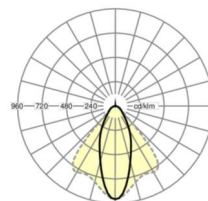

KARAKTERISTIEKEN

Bestelnummer	18520206600
EAN-nummer	4020863325504
CBS-code	94051190
Kenmerken	IP 20, Beschermingsklasse I, ENEC10 VDE, F, HACCP DIN10500/voedsel/IFS-toepassingsgerelateerde geschiktheid/BRC, Indoor, CE
Schokbestendigheidsgraad IK	IK03 (-20°C bis 40°C)
Omgevingstemperatuur	ta -20°C naar 40°C
Bijzondere eigenschappen	Ready for IoT
Garantieperiode	5 jaren
Overheidssubsidieprogramma's	BEG - federale subsidie voor efficiënte gebouwen (alleen geldig voor Duitsland)

ELEKTROTECHNIEK

Voorschakelapparaat	Elektronische driver DALI2 (1 stuk(s))
Systeemprestaties	37W
Netspanning	230V/50Hz
Aardleischakelaar(s) (inschakelstroom)	13 stuks/B10, 21 stuks/B16, 21 stuks/C10, 35 stuks/C16
Energie-efficiëntieklasse/Lichtbron	D

LICHTTECHNIEK

Uitvoering	LED, Kleurweergave/Lichtkleur CRI ≥ 80 / 4000K
Kleurtolerantie (MacAdam)	3SDCM
Fotobiologische veiligheid (Armatuur)	RG1
Nominale lichtstroom	6106lm
LED Levensduur	50000h L80/B10 (Tq 40°C)
Lichtopbrengst	163lm/W
Stralingshoek	40° (C0) / 85° (C90)
UGR dw./l.	18.7 / 20.5

MECHANIEK

Kleur behuizing	verkeerswit RAL 9016
Maten (LxBxH/DxH)	1531mm x 55mm x 37mm
Gewicht (netto)	1.9kg
Montagewijze	Montage draagrailsysteem

Maten

L	1531 mm	Lengte
B	55 mm	Breedte
H	37 mm	Hoogte

DEEP-LINK

<https://www.regiolux.de/nl/article/18520206600>

Referentie	LED 6000lm 840
ηLB	100 %
Φ ↓↑	99 % / 1 %
UGR dw./l.	18.7 / 20.5