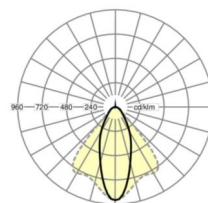

KARAKTERISTIEKEN

Bestelnummer	18520274100
EAN-nummer	4020863325511
CBS-code	94051190
Kenmerken	IP 20, Beschermingsklasse I, F, HACCP DIN10500/voedsel/IFS-toepassingsgerelateerde geschiktheid/BRC, Indoor, CE
Schokbestendigheidsgraad IK	IK03 (5°C bis 25°C)
Omgevingstemperatuur	ta 5°C naar 25°C
Garantieperiode	5 jaren
Overheidssubsidieprogramma's	BEG - federale subsidie voor efficiënte gebouwen (alleen geldig voor Duitsland)

ELEKTROTECHNIEK

Voorschakelapparaat	Elektronische driver noodlicht 3h (1 stuks)
Systeemprestaties	37W
Netspanning	230V/50Hz
Energie-efficiëntieklasse/Lichtbron	D

LICHTTECHNIEK

Uitvoering	LED, Kleurweergave/Lichtkleur CRI ≥ 80 / 4000K
Kleurtolerantie (MacAdam)	3SDCM
Fotobiologische veiligheid (Armatuur)	RG1
Nominale lichtstroom	6106lm
Nominale lichtstroom-Noodbedrijf	784lm
LED Levensduur	50000h L80/B10 (Tq 25°C)
Lichtopbrengst	163lm/W
Stralingshoek	40° (C0) / 85° (C90)
UGR dw./l.	18.7 / 20.5

MECHANIEK

Kleur behuizing	verkeerswit RAL 9016
Maten (LxBxH/DxH)	1531mm x 55mm x 37mm
Gewicht (netto)	2.6kg
Montagewijze	Montage draagrailsysteem

Maten

L	1531 mm	Lengte
B	55 mm	Breedte
H	37 mm	Hoogte

DEEP-LINK

<https://www.regiolux.de/nl/article/18520274100>

Referentie
ηLB
Φ ↓↑
UGR dw./l.

LED 6000lm 840
100 %
99 % / 1 %
18.7 / 20.5