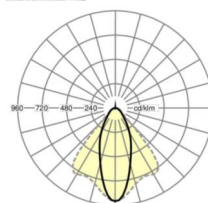

KARAKTERISTIEKEN

Bestelnummer	18520204100
EAN-nummer	4020863325498
CBS-code	94051190
Kenmerken	IP 20, Beschermingsklasse I, ENEC10 VDE, F, HACCP DIN10500/voedsel/IFS-toepassingsgerelateerde geschiktheid/BRC, Indoor, CE
Schokbestendigheidsgraad IK	IK03 (-20°C bis 40°C)
Omgevingstemperatuur	ta -20°C naar 40°C
Garantieperiode	5 jaren
Overheidssubsidieprogramma's	BEG - federale subsidie voor efficiënte gebouwen (alleen geldig voor Duitsland)

ELEKTROTECHNIEK

Voorschakelapparaat	Elektronische driver (1 stuks)
Systeemprestaties	37W
Netspanning	230V/50Hz
Energie-efficiëntieklasse/Lichtbron	D

LICHTTECHNIEK

Uitvoering	LED, Kleurweergave/Lichtkleur CRI ≥ 80 / 4000K
Kleurtolerantie (MacAdam)	3SDCM
Fotobiologische veiligheid (Armatuur)	RG1
Nominale lichtstroom	6106lm
LED Levensduur	50000h L80/B10 (Tq 40°C)
Lichtopbrengst	163lm/W
Stralingshoek	40° (C0) / 85° (C90)
UGR dw./l.	18.7 / 20.5

MECHANIEK

Kleur behuizing	verkeerswit RAL 9016
Maten (LxBxH/DxH)	1531mm x 55mm x 37mm
Gewicht (netto)	1.9kg
Montagewijze	Montage draagrailsysteem

Maten

L	1531 mm	Lengte
B	55 mm	Breedte
H	37 mm	Hoogte

DEEP-LINK

<https://www.regiolux.de/nl/article/18520204100>

Referentie	LED 6000lm 840
ηLB	100 %
Φ ↓↑	99 % / 1 %
UGR dw./l.	18.7 / 20.5