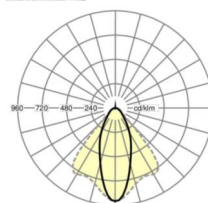

KARAKTERISTIEKEN

Bestelnummer	18520304100
EAN-nummer	4020863325535
CBS-code	94051190
Kenmerken	IP 20, Beschermingsklasse I, ENEC10 VDE, F, HACCP DIN10500/voedsel/IFS-toepassingsgerelateerde geschiktheid/BRC, Indoor, CE
Schokbestendigheidsgraad IK	IK03 (-20°C bis 35°C)
Omgevingstemperatuur	ta -20°C naar 35°C
Garantieperiode	5 jaren
Overheidssubsidieprogramma's	BEG - federale subsidie voor efficiënte gebouwen (alleen geldig voor Duitsland)

ELEKTROTECHNIEK

Voorschakelapparaat	Elektronische driver (1 stuks)
Systeemprestaties	53W
Netspanning	230V/50Hz
Energie-efficiëntieklasse/Lichtbron	D

LICHTTECHNIEK

Uitvoering	LED, Kleurweergave/Lichtkleur CRI ≥ 80 / 4000K
Kleurtolerantie (MacAdam)	3SDCM
Fotobiologische veiligheid (Armatuur)	RG1
Nominale lichtstroom	8239lm
LED Levensduur	50000h L80/B10 (Tq 35°C)
Lichtopbrengst	155lm/W
Stralingshoek	40° (C0) / 85° (C90)
UGR dw./l.	19.8 / 21.5

MECHANIEK

Kleur behuizing	verkeerswit RAL 9016
Maten (LxBxH/DxH)	1531mm x 55mm x 37mm
Gewicht (netto)	1.9kg
Montagewijze	Montage draagrailsysteem

Maten

L	1531 mm	Lengte
B	55 mm	Breedte
H	37 mm	Hoogte

DEEP-LINK

<https://www.regiolux.de/nl/article/18520304100>

Referentie	LED 8000lm 840
ηLB	100 %
Φ ↓↑	99 % / 1 %
UGR dw./l.	19.8 / 21.5