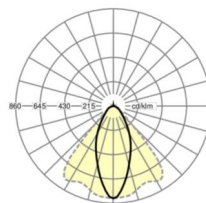

KARAKTERISTIEKEN

Bestelnummer	18524306600
EAN-nummer	4020863357932
CBS-code	94051190
Kenmerken	IP 20, Beschermingsklasse I, ENEC10 VDE, F, HACCP DIN10500/voedsel/IFS-toepassingsgerelateerde geschiktheid/BRC, Indoor, CE
Schokbestendigheidsgraad IK	IK03 (-20°C bis 35°C)
Omgevingstemperatuur	ta -20°C naar 35°C
Bijzondere eigenschappen	Ready for IoT
Garantieperiode	5 jaren
Overheidssubsidieprogramma's	BEG - federale subsidie voor efficiënte gebouwen (alleen geldig voor Duitsland)

ELEKTROTECHNIEK

Voorschakelapparaat	Elektronische driver DALI2 (1 stuks)
Systeemprestaties	53W
Netspanning	230V/50Hz
Aardleischakelaar(s) (inschakelstroom)	13 stuks/B10, 22 stuks/B16, 21 stuks/C10, 36 stuks/C16
Energie-efficiëntieklasse/Lichtbron	C

LICHTTECHNIEK

Uitvoering	LED, Kleurweergave/Lichtkleur CRI ≥ 80 / 4000K
Kleurtolerantie (MacAdam)	3SDCM
Fotobiologische veiligheid (Armatuur)	RG1
Nominale lichtstroom	9272lm
LED Levensduur	50000h L80/B10 (Tq 35°C)
Lichtopbrengst	176lm/W
Stralingshoek	40° (C0) / 85° (C90)
UGR dw./l.	20.3 / 22.3

MECHANIEK

Kleur behuizing	verkeerswit RAL 9016
Maten (LxBxH/DxH)	1531mm x 55mm x 37mm
Gewicht (netto)	1.9kg
Montagewijze	Montage draagrailsysteem

Maten

L	1531 mm	Lengte
B	55 mm	Breedte
H	37 mm	Hoogte

DEEP-LINK

<https://www.regiolux.de/nl/article/18524306600>

Referentie	LED 9000lm 840
η_{LB}	100 %
$\Phi \uparrow \downarrow$	99 % / 1 %
UGR dw./l.	20.3 / 22.3