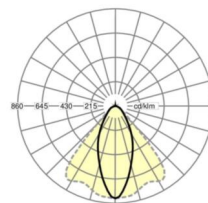

KARAKTERISTIEKEN

Bestelnummer	18524304100
EAN-nummer	4020863357949
CBS-code	94051190
Kenmerken	IP 20, Beschermingsklasse I, ENEC10 VDE, F, HACCP DIN10500/voedsel/IFS-toepassingsgerelateerde geschiktheid/BRC, Indoor, CE
Schokbestendigheidsgraad IK	IK03 (-20°C bis 35°C)
Omgevingstemperatuur	ta -20°C naar 35°C
Garantieperiode	5 jaren
Overheidssubsidieprogramma's	BEG - federale subsidie voor efficiënte gebouwen (alleen geldig voor Duitsland)

ELEKTROTECHNIEK

Voorschakelapparaat	Elektronische driver (1 stuks)
Systeemprestaties	53W
Netspanning	230V/50Hz
Energie-efficiëntieklasse/Lichtbron	C

LICHTTECHNIEK

Uitvoering	LED, Kleurweergave/Lichtkleur CRI ≥ 80 / 4000K
Kleurtolerantie (MacAdam)	3SDCM
Fotobiologische veiligheid (Armatuur)	RG1
Nominale lichtstroom	9272lm
LED Levensduur	50000h L80/B10 (Tq 35°C)
Lichtopbrengst	176lm/W
Stralingshoek	40° (C0) / 85° (C90)
UGR dw./l.	20.3 / 22.3

MECHANIEK

Kleur behuizing	verkeerswit RAL 9016
Maten (LxBxH/DxH)	1531mm x 55mm x 37mm
Gewicht (netto)	1.9kg
Montagewijze	Montage draagrailsysteem

Maten

L	1531 mm	Lengte
B	55 mm	Breedte
H	37 mm	Hoogte

DEEP-LINK

<https://www.regiolux.de/nl/article/18524304100>

Referentie	LED 9000lm 840
ηLB	100 %
Φ ↓↑	99 % / 1 %
UGR dw./l.	20.3 / 22.3