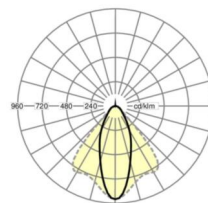

KARAKTERISTIEKEN

Bestelnummer	18520406650
EAN-nummer	4020863325580
CBS-code	94051190
Kenmerken	IP 20, Beschermingsklasse I, ENEC10 VDE, F, HACCP DIN10500/voedsel/IFS-toepassingsgerelateerde geschiktheid/BRC, Indoor, CE
Schokbestendigheidsgraad IK	IK03 (-20°C bis 25°C)
Omgevingstemperatuur	ta -20°C naar 25°C
Bijzondere eigenschappen	Ready for IoT
Garantieperiode	5 jaren
Overheidssubsidieprogramma's	BEG - federale subsidie voor efficiënte gebouwen (alleen geldig voor Duitsland)

ELEKTROTECHNIEK

Voorschakelapparaat	Elektronische driver DALI2 (1 stuks)
Systeemprestaties	70W
Netspanning	230V/50Hz
Energie-efficiëntieklasse/Lichtbron	D

LICHTTECHNIEK

Uitvoering	LED, Kleurweergave/Lichtkleur CRI ≥ 80 / 4000K
Kleurtolerantie (MacAdam)	3SDCM
Fotobiologische veiligheid (Armatuur)	RG1
Nominale lichtstroom	10247lm
LED Levensduur	50000h L80/B10 (Tq 25°C)
Lichtopbrengst	147lm/W
Stralingshoek	40° (C0) / 85° (C90)
UGR dw./l.	20.5 / 22.3

MECHANIEK

Kleur behuizing	verkeerswit RAL 9016
Maten (LxBxH/DxH)	1531mm x 55mm x 37mm
Gewicht (netto)	2kg
Montagewijze	Montage draagrailsysteem

Maten

L	1531 mm	Lengte
B	55 mm	Breedte
H	37 mm	Hoogte

DEEP-LINK

<https://www.regiolux.de/nl/article/18520406650>

Referentie	LED 10000lm 840
ηLB	100 %
Φ ↓↑	99 % / 1 %
UGR dw./l.	20.5 / 22.3