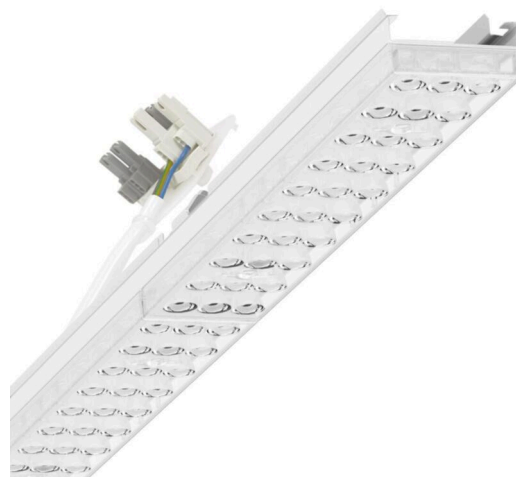

KARAKTERISTIEKEN

Bestelnummer	18520406650
EAN-nummer	4020863325580
CBS-code	94051190
Kenmerken	IP 20, Beschermingsklasse I, ENEC10 VDE, F, HACCP DIN10500/voedsel/IFS-toepassingsgerelateerde geschiktheid/BRC, Indoor, CE
Schokbestendigheidsgraad IK	IK03 (-20°C bis 25°C)
Omgevingstemperatuur	ta -20°C naar 25°C
Bijzondere eigenschappen	Ready for IoT
Garantieperiode	5 jaren
Overheidssubsidieprogramma's	BEG - federale subsidie voor efficiënte gebouwen (alleen geldig voor Duitsland)

ELEKTROTECHNIEK

Voorschakelapparaat	Elektronische driver DALI2 (1 stuks)
Systeemprestaties	70W
Netspanning	230V/50Hz
Energie-efficiëntieklasse/Lichtbron	D

LICHTTECHNIEK

Uitvoering	LED, Kleurweergave/Lichtkleur CRI ≥ 80 / 4000K
Kleurtolerantie (MacAdam)	3SDCM
Fotobiologische veiligheid (Armatuur)	RG1
Nominale lichtstroom	10247lm
LED Levensduur	50000h L80/B10 (Tq 25°C)
Lichtopbrengst	147lm/W
Stralingshoek	40° (C0) / 85° (C90)
UGR dw./l.	20.5 / 22.3

MECHANIEK

Kleur behuizing	verkeerswit RAL 9016
Maten (LxBxH/DxH)	1531mm x 55mm x 37mm
Gewicht (netto)	2kg
Montagewijze	Montage draagrailsysteem

Maten

L	1531 mm	Lengte
B	55 mm	Breedte
H	37 mm	Hoogte

DEEP-LINK

<https://www.regiolux.de/nl/article/18520406650>

Referentie	LED 10000lm 840
ηLB	100 %
Φ ↓↑	99 % / 1 %
UGR dw./l.	20.5 / 22.3