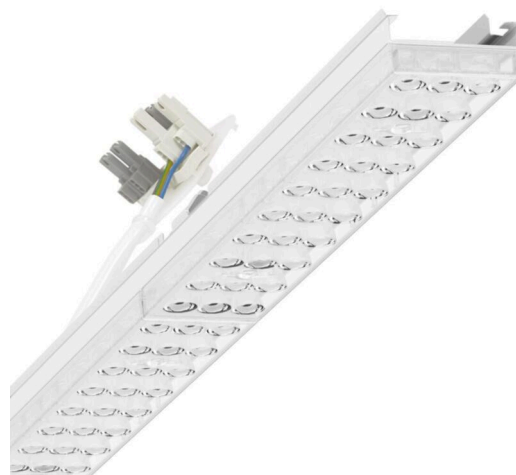

KARAKTERISTIEKEN

Bestelnummer	18520404150
EAN-nummer	4020863325573
CBS-code	94051190
Kenmerken	IP 20, Beschermingsklasse I, ENEC10 VDE, F, HACCP DIN10500/voedsel/IFS-toepassingsgerelateerde geschiktheid/BRC, Indoor, CE
Schokbestendigheidsgraad IK	IK03 (-20°C bis 25°C)
Omgevingstemperatuur	ta -20°C naar 25°C
Garantieperiode	5 jaren
Overheidssubsidieprogramma's	BEG - federale subsidie voor efficiënte gebouwen (alleen geldig voor Duitsland)

ELEKTROTECHNIEK

Voorschakelapparaat	Elektronische driver (1 stuks)
Systeemprestaties	70W
Netspanning	230V/50Hz
Aardlekschakelaar(s) (inschakelstroom)	10 stuks/B10, 16 stuks/B16, 10 stuks/C10, 16 stuks/C16
Energie-efficiëntieklasse/Lichtbron	D

LICHTTECHNIEK

Uitvoering	LED, Kleurweergave/Lichtkleur CRI ≥ 80 / 4000K
Kleurtolerantie (MacAdam)	3SDCM
Fotobiologische veiligheid (Armatuur)	RG1
Nominale lichtstroom	10247lm
LED Levensduur	50000h L80/B10 (Tq 25°C)
Lichtopbrengst	147lm/W
Stralingshoek	40° (C0) / 85° (C90)
UGR dw./l.	20.5 / 22.3

MECHANIEK

Kleur behuizing	verkeerswit RAL 9016
Maten (LxBxH/DxH)	1531mm x 55mm x 37mm
Gewicht (netto)	2kg
Montagewijze	Montage draagrailsysteem

Maten

L	1531 mm	Lengte
B	55 mm	Breedte
H	37 mm	Hoogte

DEEP-LINK

<https://www.regiolux.de/nl/article/18520404150>

Referentie	LED 10000lm 840
ηLB	100 %
Φ ↓↑	99 % / 1 %
UGR dw./l.	20.5 / 22.3