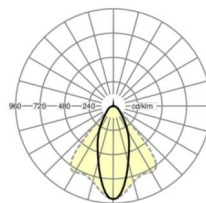

KARAKTERISTIEKEN

Bestelnummer	18520404150
EAN-nummer	4020863325573
CBS-code	94051190
Kenmerken	IP 20, Beschermingsklasse I, ENEC10 VDE, F, HACCP DIN10500/voedsel/IFS-toepassingsgerelateerde geschiktheid/BRC, Indoor, CE
Schokbestendigheidsgraad IK	IK03 (-20°C bis 25°C)
Omgevingstemperatuur	ta -20°C naar 25°C
Garantieperiode	5 jaren
Overheidssubsidieprogramma's	BEG - federale subsidie voor efficiënte gebouwen (alleen geldig voor Duitsland)

ELEKTROTECHNIEK

Voorschakelapparaat	Elektronische driver (1 stuks)
Systeemprestaties	70W
Netspanning	230V/50Hz
Aardlekschakelaar(s) (inschakelstroom)	10 stuks/B10, 16 stuks/B16, 10 stuks/C10, 16 stuks/C16
Energie-efficiëntieklasse/Lichtbron	D

LICHTTECHNIEK

Uitvoering	LED, Kleurweergave/Lichtkleur CRI ≥ 80 / 4000K
Kleurtolerantie (MacAdam)	3SDCM
Fotobiologische veiligheid (Armatuur)	RG1
Nominale lichtstroom	10247lm
LED Levensduur	50000h L80/B10 (Tq 25°C)
Lichtopbrengst	147lm/W
Stralingshoek	40° (C0) / 85° (C90)
UGR dw./l.	20.5 / 22.3

MECHANIEK

Kleur behuizing	verkeerswit RAL 9016
Maten (LxBxH/DxH)	1531mm x 55mm x 37mm
Gewicht (netto)	2kg
Montagewijze	Montage draagrailsysteem

Maten

L	1531 mm	Lengte
B	55 mm	Breedte
H	37 mm	Hoogte

DEEP-LINK

<https://www.regiolux.de/nl/article/18520404150>

Referentie	LED 10000lm 840
ηLB	100 %
Φ ↓↑	99 % / 1 %
UGR dw./l.	20.5 / 22.3