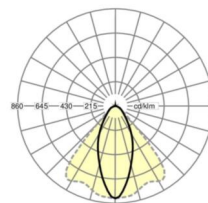

KARAKTERISTIEKEN

Bestelnummer	18524406650
EAN-nummer	4020863358335
CBS-code	94051190
Kenmerken	IP 20, Beschermingsklasse I, ENEC10 VDE, F, HACCP DIN10500/voedsel/IFS-toepassingsgerelateerde geschiktheid/BRC, Indoor, CE
Schokbestendigheidsgraad IK	IK03 (-20°C bis 25°C)
Omgevingstemperatuur	ta -20°C naar 25°C
Bijzondere eigenschappen	Ready for IoT
Garantieperiode	5 jaren
Overheidssubsidieprogramma's	BEG - federale subsidie voor efficiënte gebouwen (alleen geldig voor Duitsland)

ELEKTROTECHNIEK

Voorschakelapparaat	Elektronische driver DALI2 (1 stuks)
Systeemprestaties	68W
Netspanning	230V/50Hz
Energie-efficiëntieklasse/Lichtbron	C

LICHTTECHNIEK

Uitvoering	LED, Kleurweergave/Lichtkleur CRI ≥ 80 / 4000K
Kleurtolerantie (MacAdam)	3SDCM
Fotobiologische veiligheid (Armatuur)	RG1
Nominale lichtstroom	11675lm
LED Levensduur	50000h L80/B10 (Tq 25°C)
Lichtopbrengst	171lm/W
Stralingshoek	40° (C0) / 85° (C90)
UGR dw./l.	21.1 / 23.1

MECHANIEK

Kleur behuizing	verkeerswit RAL 9016
Maten (LxBxH/DxH)	1531mm x 55mm x 37mm
Gewicht (netto)	2kg
Montagewijze	Montage draagrailsysteem

Maten

L	1531 mm	Lengte
B	55 mm	Breedte
H	37 mm	Hoogte

DEEP-LINK

<https://www.regiolux.de/nl/article/18524406650>

Referentie	LED 12000lm 840
ηLB	100 %
Φ ↓↑	99 % / 1 %
UGR dw./l.	21.1 / 23.1