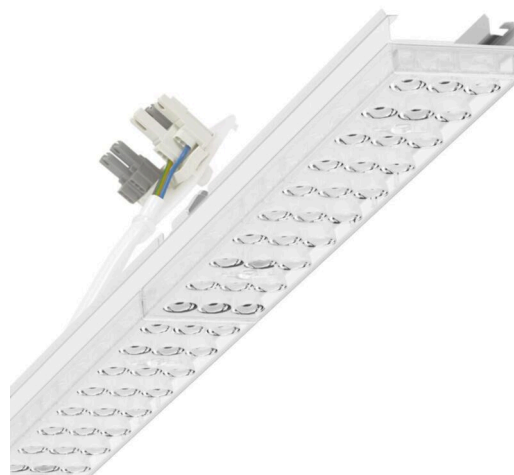

KARAKTERISTIEKEN

Bestelnummer	18524406650
EAN-nummer	4020863358335
CBS-code	94051190
Kenmerken	IP 20, Beschermingsklasse I, ENEC10 VDE, F, HACCP DIN10500/voedsel/IFS-toepassingsgerelateerde geschiktheid/BRC, Indoor, CE
Schokbestendigheidsgraad IK	IK03 (-20°C bis 25°C)
Omgevingstemperatuur	ta -20°C naar 25°C
Bijzondere eigenschappen	Ready for IoT
Garantieperiode	5 jaren
Overheidssubsidieprogramma's	BEG - federale subsidie voor efficiënte gebouwen (alleen geldig voor Duitsland)

ELEKTROTECHNIEK

Voorschakelapparaat	Elektronische driver DALI2 (1 stuks)
Systeemprestaties	68W
Netspanning	230V/50Hz
Energie-efficiëntieklasse/Lichtbron	C

LICHTTECHNIEK

Uitvoering	LED, Kleurweergave/Lichtkleur CRI ≥ 80 / 4000K
Kleurtolerantie (MacAdam)	3SDCM
Fotobiologische veiligheid (Armatuur)	RG1
Nominale lichtstroom	11675lm
LED Levensduur	50000h L80/B10 (Tq 25°C)
Lichtopbrengst	171lm/W
Stralingshoek	40° (C0) / 85° (C90)
UGR dw./l.	21.1 / 23.1

MECHANIEK

Kleur behuizing	verkeerswit RAL 9016
Maten (LxBxH/DxH)	1531mm x 55mm x 37mm
Gewicht (netto)	2kg
Montagewijze	Montage draagrailsysteem

Maten

L	1531 mm	Lengte
B	55 mm	Breedte
H	37 mm	Hoogte

DEEP-LINK

<https://www.regiolux.de/nl/article/18524406650>

Referentie	LED 12000lm 840
ηLB	100 %
Φ ↓↑	99 % / 1 %
UGR dw./l.	21.1 / 23.1