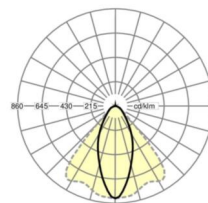

KARAKTERISTIEKEN

Bestelnummer	18524404150
EAN-nummer	4020863358342
CBS-code	94051190
Kenmerken	IP 20, Beschermingsklasse I, ENEC10 VDE, F, HACCP DIN10500/voedsel/IFS-toepassingsgerelateerde geschiktheid/BRC, Indoor, CE
Schokbestendigheidsgraad IK	IK03 (-20°C bis 25°C)
Omgevingstemperatuur	ta -20°C naar 25°C
Garantieperiode	5 jaren
Overheidssubsidieprogramma's	BEG - federale subsidie voor efficiënte gebouwen (alleen geldig voor Duitsland)

ELEKTROTECHNIEK

Voorschakelapparaat	Elektronische driver (1 stuks)
Systeemprestaties	68W
Netspanning	230V/50Hz
Aardlekschakelaar(s) (inschakelstroom)	10 stuks/B10, 16 stuks/B16, 10 stuks/C10, 16 stuks/C16
Energie-efficiëntieklasse/Lichtbron	C

LICHTTECHNIEK

Uitvoering	LED, Kleurweergave/Lichtkleur CRI ≥ 80 / 4000K
Kleurtolerantie (MacAdam)	3SDCM
Fotobiologische veiligheid (Armatuur)	RG1
Nominale lichtstroom	11675lm
LED Levensduur	50000h L80/B10 (Tq 25°C)
Lichtopbrengst	171lm/W
Stralingshoek	40° (C0) / 85° (C90)
UGR dw./l.	21.1 / 23.1

MECHANIEK

Kleur behuizing	verkeerswit RAL 9016
Maten (LxBxH/DxH)	1531mm x 55mm x 37mm
Gewicht (netto)	2kg
Montagewijze	Montage draagrailsysteem

Maten

L	1531 mm	Lengte
B	55 mm	Breedte
H	37 mm	Hoogte

DEEP-LINK

<https://www.regiolux.de/nl/article/18524404150>

Referentie	LED 12000lm 840
ηLB	100 %
Φ ↓↑	99 % / 1 %
UGR dw./l.	21.1 / 23.1