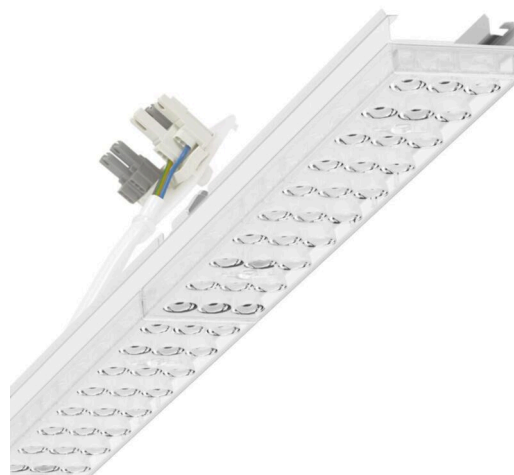

KARAKTERISTIEKEN

Bestelnummer	18524404150
EAN-nummer	4020863358342
CBS-code	94051190
Kenmerken	IP 20, Beschermingsklasse I, ENEC10 VDE, F, HACCP DIN10500/voedsel/IFS-toepassingsgerelateerde geschiktheid/BRC, Indoor, CE
Schokbestendigheidsgraad IK	IK03 (-20°C bis 25°C)
Omgevingstemperatuur	ta -20°C naar 25°C
Garantieperiode	5 jaren
Overheidssubsidieprogramma's	BEG - federale subsidie voor efficiënte gebouwen (alleen geldig voor Duitsland)

ELEKTROTECHNIEK

Voorschakelapparaat	Elektronische driver (1 stuks)
Systeemprestaties	68W
Netspanning	230V/50Hz
Aardlekschakelaar(s) (inschakelstroom)	10 stuks/B10, 16 stuks/B16, 10 stuks/C10, 16 stuks/C16
Energie-efficiëntieklasse/Lichtbron	C

LICHTTECHNIEK

Uitvoering	LED, Kleurweergave/Lichtkleur CRI ≥ 80 / 4000K
Kleurtolerantie (MacAdam)	3SDCM
Fotobiologische veiligheid (Armatuur)	RG1
Nominale lichtstroom	11675lm
LED Levensduur	50000h L80/B10 (Tq 25°C)
Lichtopbrengst	171lm/W
Stralingshoek	40° (C0) / 85° (C90)
UGR dw./l.	21.1 / 23.1

MECHANIEK

Kleur behuizing	verkeerswit RAL 9016
Maten (LxBxH/DxH)	1531mm x 55mm x 37mm
Gewicht (netto)	2kg
Montagewijze	Montage draagrailsysteem

Maten

L	1531 mm	Lengte
B	55 mm	Breedte
H	37 mm	Hoogte

DEEP-LINK

<https://www.regiolux.de/nl/article/18524404150>

Referentie	LED 12000lm 840
ηLB	100 %
Φ ↓↑	99 % / 1 %
UGR dw./l.	21.1 / 23.1